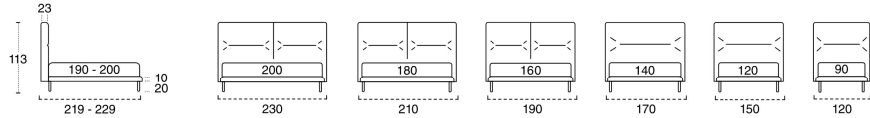

ADONE H.10 CM