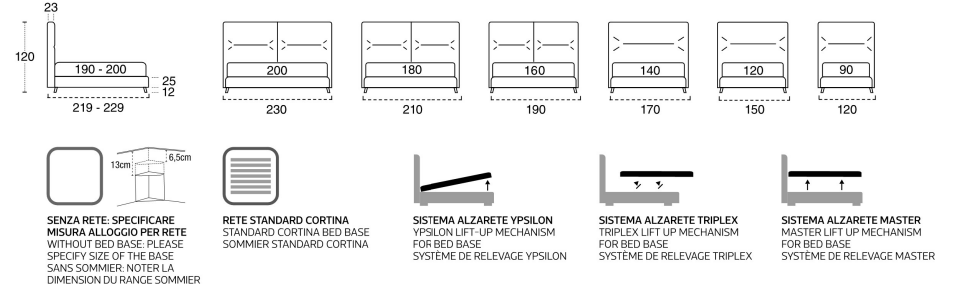

ADONE

STRUTTURA GIROLETTO

in multistrato di legno.

IMBOTTITURA GIROLETTO

SPESORE GIROLETTO

totale 4cm.

STRUTTURA TESTATA

in multistrato di legno.

IMBOTTITURA TESTATA

RIVESTIMENTO

BED-FRAME

wood multi-layer.

BED-FRAME PADDING

BED FRAME THICKNESS

4cm total.

HEADBOARD STRUCTURE

wood multilayer.

HEADBOARD PADDING

COVERING

CADRE DE LIT

feuilleté de bois.

GARNISSAGE DU CADRE DE LIT

EPAISSEUR CADRE DE LIT

total 4 cm.

STRUCTURE TÊTE

feuilleté de bois.

REMBOURRAGE TÊTE

REVÊTEMENT

TESSUTO / FABRIC / TISSU

PELLE / LEATHER / CUIR

ADONE H.25 CM