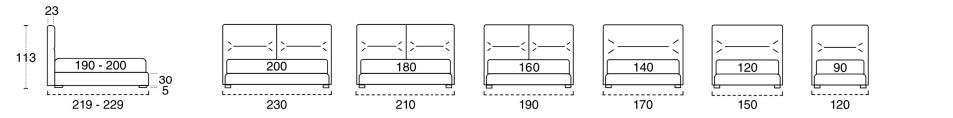

ADONE H.30 CM