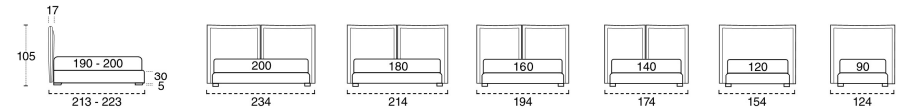

AEDE SHARM H.30 CM

PIEDINI PER GIROLETTO H 30 CM / FEET FOR BED FRAME H 30 / PIED POUR CADRE H 30 CM

STANDARD
CM. 5
LEGNO WOOD/BOIS
BLACK

FINITURA
OPTIONAL
BIANCO
NATURALE

P CM. 5
METALLO/METAL
BLACK
CROMO

L CM. 10
METALLO/METAL
BLACK
GRIGIO

M CM. 10
LEGNO WOOD/BOIS
BLACK
BIANCO
NATURALE

FINITURA RAL