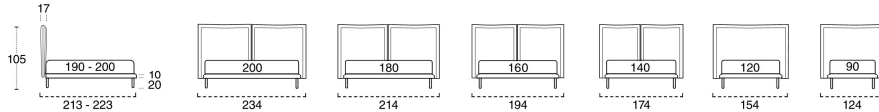

AEDE SHARM H.10 CM

PIEDINI PER GIROLETTO H 10 CM / FEET FOR BED FRAME H 10 / PIED POUR CADRE H 10 CM

STANDARD
CM. 20
LEGNO WOOD/BOIS
BLACK

FINITURA
OPTIONAL
BIANCO
NATURALE

B CM. 20
LEGNO WOOD/BOIS
BLACK
BIANCO
NATURALE

C CM. 20
METALLO/METAL
BLACK

D CM. 20
METALLO/METAL
BLACK
CROMO

E CM. 20
PLEXIGLASS

FINITURA RAL