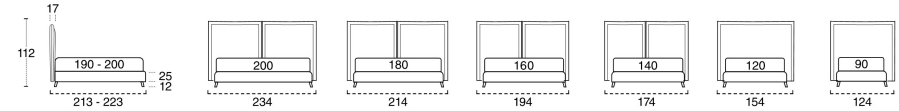

AEDE SHARM

STRUTTURA GIROLETTO

in multistrato di legno.

IMBOTTITURA GIROLETTO

SPESORE GIROLETTO

totale 4cm.

STRUTTURA TESTATA

agglomerato di legno e multistrato di legno.

IMBOTTITURA TESTATA

RIVESTIMENTO

BED-FRAME

wood multi-layer.

BED-FRAME PADDING

BED FRAME THICKNESS

4cm total.

HEADBOARD STRUCTURE

wood agglomeration and wood multilayer.

HEADBOARD PADDING

COVERING

The model can have different sewings and finishings between leather and fabric version.

CADRE DE LIT

feuilleté de bois.

GARNISSAGE DU CADRE DE LIT

EPAISSEUR CADRE DE LIT

total 4 cm.

STRUCTURE TÊTE

panneaux en particules et feuilleté de bois.

REMBOURRAGE TÊTE

REVÊTEMENT

completament dehoussable dans la version tissu, seulement le cadre dans la version en cuir.

Le modèle peut présenter des coutures différents entre la version en cuir ou en tissu.

TESSUTO / FABRIC / TISSU

PELLE / LEATHER / CUIR

AEDE SHARM H.25 CM

SISTEMA ALZARETE MASTER
MASTER LIFT-UP MECHANISM
FOR BED BASE
SYSTÈME DE RELEVAGE MASTER

PIEDINI PER GIROLETTO H 25 CM / FEET FOR BED FRAME H 25 / PIED POUR CADRE H25 CM

STANDARD
CM. 12
LEGNO WOOD/BOIS
BLACK

FINITURA
OPTIONAL
BIANCO
NATURALE

G CM. 12
METALLO/METAL
BLACK
CROMO

Q CM. 12
METALLO/METAL
BLACK
INOX SATINATO

L CM. 10
METALLO/METAL
BLACK
GRIGIO

M CM. 10
LEGNO WOOD/BOIS
BLACK
BIANCO
NATURALE

FINITURA RAL