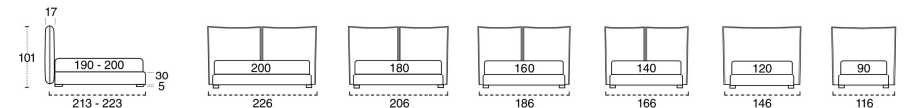

AEDE STANDARD/SOFT H.30 CM

PIEDINI PER GIROLETTO H 30 CM / FEET FOR BED FRAME H 30 / PIED POUR CADRE H 30 CM

STANDARD CM. 5

LEGGNO WOOD/BOIS BLACK

FINITURA OPTIONAL

BIANCO NATURALE

OPTIONAL N CM. 5

LEGGNO WOOD/BOIS BLACK BIANCO NATURALE

P CM. 5

METALLO METAL BLACK CROMO

L CM. 10

METALLO METAL GRIGIO

M CM. 10

LEGGNO WOOD/BOIS BLACK BIANCO NATURALE

FINITURA RAL

SUPPLEMENTARE PER TUTTI I PIEDI
OPTIONAL FOR ALL FEET
OPTIONAL POUR TOUS LES PIEDS