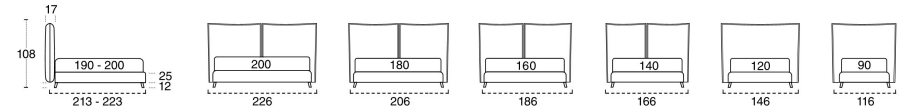

AEDE SOFT

STRUTTURA GIROLETTO

in multistrato di legno.

IMBOTTITURA GIROLETTO

SPESORE GIROLETTO

totale 4cm.

STRUTTURA TESTATA

agglomerato di legno e multistrato di legno.

IMBOTTITURA TESTATA

RIVESTIMENTO

BED-FRAME

wood multi-layer.

BED-FRAME PADDING

BED FRAME THICKNESS

4cm total.

HEADBOARD STRUCTURE

wood agglomeration and wood multilayer.

HEADBOARD PADDING

COVERING

CADRE DE LIT

feuilleté de bois.

GARNISSAGE DU CADRE DE LIT

EPAISSEUR CADRE DE LIT

total 4 cm.

STRUCTURE TÊTE

panneaux en particules et feuilleté de bois.

REMBOURRAGE TÊTE

REVÊTEMENT

TESSUTO / FABRIC / TISSU

PELLE / LEATHER / CUIR

AEDE STANDARD/SOFT H.25 CM

PIEDINI PER GIROLETTO H 25 CM / FEET FOR BED FRAME H 25 / PIED POUR CADRE H25 CM

STANDARD CM. 12

LEGGNO WOOD/BOIS BLACK

FINITURA OPTIONAL

BIANCO NATURALE

OPTIONAL F CM. 12

LEGGNO WOOD/BOIS BLACK BIANCO NATURALE

G CM. 12

METALLO METAL BLACK CROMO

Q CM. 12

METALLO METAL BLACK INOX SATINATO

L CM. 10

METALLO METAL GRIGIO

M CM. 10

LEGGNO WOOD/BOIS BLACK BIANCO NATURALE

FINITURA RAL

SUPPLEMENTARE PER TUTTI I PIEDI
OPTIONAL FOR ALL FEET
OPTIONAL POUR TOUS LES PIEDS