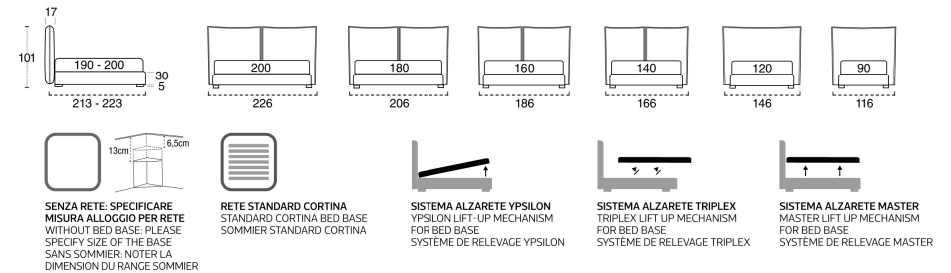

AEDE STANDARD/SOFT H.30 CM