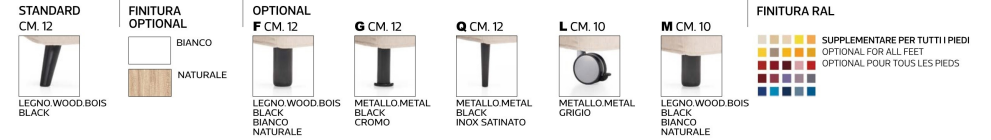

PIEDINI PER GIROLETTO H 25 CM / FEET FOR BED FRAME H 25 / PIED POUR CADRE H25 CM