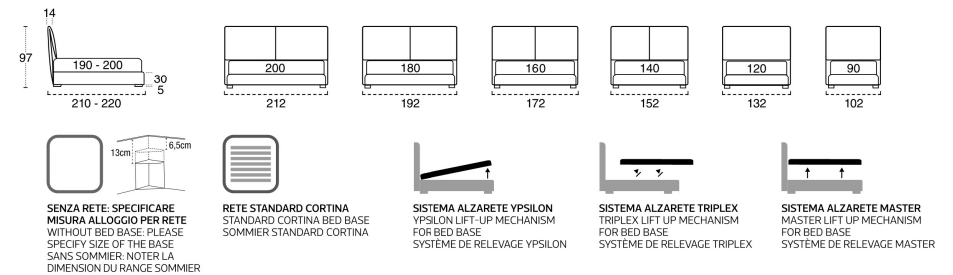

AFAIA H.30 CM