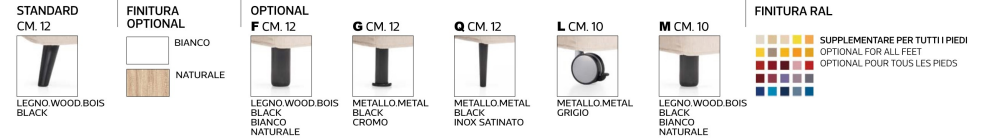

PIEDINI PER GIROLETTO H 25 CM / FEET FOR BED FRAME H 25 / PIED POUR CADRE H25 CM