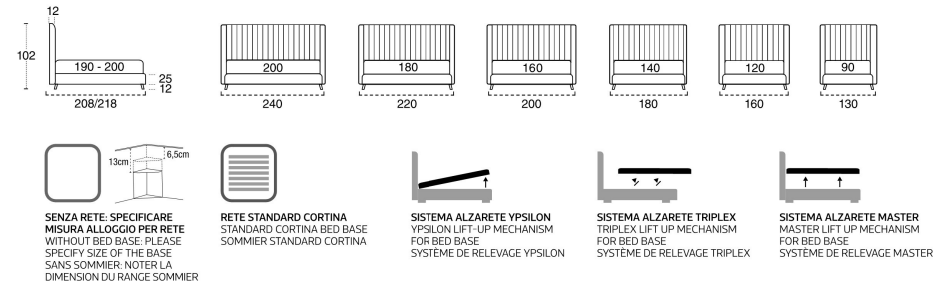

DAFNE COVER/SLIM H.25 CM

PIEDINI PER GIROLETTO H 25 CM / FEET FOR BED FRAME H 25 / PIED POUR CADRE H25 CM

STANDARD CM. 12	FINITURA OPTIONAL	OPTIONAL F CM. 12	G CM. 12	Q CM. 12	L CM. 10	M CM. 10	FINITURA RAL
LEGNO WOOD/BOIS BLACK	BIANCO NATURALE	LEGNO WOOD/BOIS BLACK BIANCO NATURALE	METALLO/METAL BLACK CROMO	METALLO/METAL BLACK INOX SATINATO	METALLO/METAL GRIGIO	LEGNO WOOD/BOIS BLACK BIANCO NATURALE	SUPPLEMENTARE PER TUTTI I PIEDI OPTIONAL FOR ALL FEET OPTIONAL POUR TOUS LES PIEDS