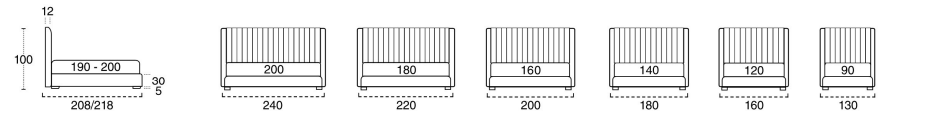

DAFNE COVER/SLIM H.30 CM

PIEDINI PER GIROLETTO H 30 CM / FEET FOR BED FRAME H 30 / PIED POUR CADRE H 30 CM

STANDARD CM. 5	FINITURA OPTIONAL	OPTIONAL N CM. 5	P CM. 5	L CM. 10	M CM. 10	FINITURA RAL
LEGNO WOOD/BOIS BLACK	BIANCO NATURALE	LEGNO WOOD/BOIS BLACK BIANCO NATURALE	METALLO/METAL BLACK CROMO	METALLO/METAL GRIGIO	LEGNO WOOD/BOIS BLACK BIANCO NATURALE	SUPPLEMENTARE PER TUTTI I PIEDI OPTIONAL FOR ALL FEET OPTIONAL POUR TOUS LES PIEDS