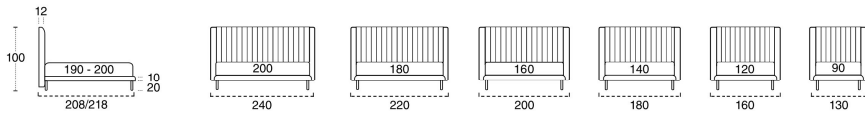

CADRE DE LIT feuilleté de bois.
GARNISSAGE DU CADRE DE LIT polyuréthane expansé indéformable densité 25kg/m³ revêtement en ouate acrylique et velours.
EPAISSEUR CADRE DE LIT total 4 cm.
STRUCTURE TÊTE panneaux en particules et feuilleté de bois.
REMBOURRAGE TÊTE polyuréthane expansé indéformable densité 25kg/m³ revêtement en ouate acrylique, haute resistance.
REVÊTEMENT complètement déhoussable dans la version tissu, seulement le cadre dans la version en cuir. Le modèle peut présenter des coupures différents entre la version en cuir ou en tissu. Dans la version Cover a spécifier si stripe ou line. La cover est présentée en bicolore de serie. Côté même couleur du cadre et côté a choisir. Le passepoil est toujours en contraste autrement il faut le spécifier.

TESSUTO / FABRIC / TISSU

PELLE / LEATHER / CUIR

DAFNE COVER/SLIM H.10 CM

PIEDINI PER GIROLETTO H 10 CM / FEET FOR BED FRAME H 10 / PIED POUR CADRE H 10 CM

STANDARD CM. 20	FINITURA OPTIONAL	OPTIONAL A CM. 20	B CM. 20	C CM. 20	D CM. 20	E CM. 20	FINITURA RAL
LEGNO WOOD/BOIS BLACK	BIANCO NATURALE	LEGNO WOOD/BOIS BLACK BIANCO NATURALE	LEGNO WOOD/BOIS BLACK NATURALE	METALLO/METAL BLACK	METALLO/METAL BLACK CROMO	PLEXIGLASS	SUPPLEMENTARE PER TUTTI I PIEDI OPTIONAL FOR ALL FEET OPTIONAL POUR TOUS LES PIEDS