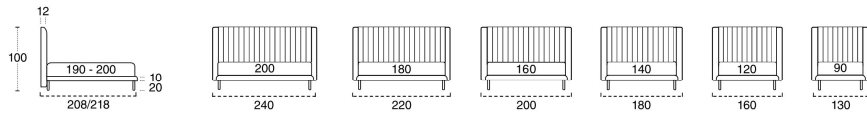

CADRE DE LIT feuilleté de bois.
GARNISSAGE DU CADRE DE LIT polyuréthane expansé indéformable densité 25kg/m³ revêtement en ouate acrylique et velours.
EPAISSEUR CADRE DE LIT total 4 cm.
STRUCTURE TÊTE panneaux en particules et feuilleté de bois.
REMBOURRAGE TÊTE polyuréthane expansé indéformable densité 25kg/m³ revêtement en ouate acrylique, haute resistance.
REVÊTEMENT complètement déhoussable dans la version tissu, seulement le cadre dans la version en cuir. Le modèle peut présenter des coupures différents entre la version en cuir ou en tissu. Dans la version Cover a spécifier si stripe ou line. La cover est présentée en bicolore de serie. Côté même couleur du cadre et côté a choisir. Le passepoil est toujours en contraste autrement il faut le spécifier.

TESSUTO / FABRIC / TISSU

PELLE / LEATHER / CUIR

DAFNE COVER/SLIM H.10 CM

PIEDINI PER GIROLETTO H 10 CM / FEET FOR BED FRAME H 10 / PIED POUR CADRE H 10 CM

STANDARD CM. 20	FINITURA OPTIONAL	OPTIONAL A CM. 20	B CM. 20	C CM. 20	D CM. 20	E CM. 20	FINITURA RAL
LEGNO WOOD/BOIS BLACK	BIANCO NATURALE	LEGNO WOOD/BOIS BLACK BIANCO NATURALE	LEGNO WOOD/BOIS BLACK NATURALE	METALLO/METAL BLACK	METALLO/METAL BLACK CROMO	PLEXIGLASS	SUPPLEMENTARE PER TUTTI I PIEDI OPTIONAL FOR ALL FEET OPTIONAL POUR TOUS LES PIEDS

DAFNE COVER/SLIM H.25 CM

SENZA RETE: SPECIFICARE MISURA ALLOGGIO PER RETE WITHOUT BED BASE: PLEASE SPECIFY SIZE OF THE BASE SANS SOMMIER: NOTER LA DIMENSION DU RANGE SOMMIER

RETE STANDARD CORTINA STANDARD CORTINA BED BASE SOMMIER STANDARD CORTINA

SISTEMA ALZARETE YPSILON YPSILON LIFT-UP MECHANISM FOR BED BASE SYSTEME DE RELEVAGE YPSILON

SISTEMA ALZARETE TRIPLEX TRIPLEX LIFT UP MECHANISM FOR BED BASE SYSTEME DE RELEVAGE TRIPLEX

SISTEMA ALZARETE MASTER MASTER LIFT UP MECHANISM FOR BED BASE SYSTEME DE RELEVAGE MASTER

PIEDINI PER GIROLETTO H 25 CM / FEET FOR BED FRAME H 25 / PIED POUR CADRE H25 CM

STANDARD CM. 12	FINITURA OPTIONAL	OPTIONAL F CM. 12	G CM. 12	Q CM. 12	L CM. 10	M CM. 10	FINITURA RAL
LEGNO WOOD/BOIS BLACK	BIANCO NATURALE	LEGNO WOOD/BOIS BLACK BIANCO NATURALE	METALLO/METAL BLACK CROMO	METALLO/METAL BLACK INOX SATINATO	METALLO/METAL GRIGIO	LEGNO WOOD/BOIS BLACK BIANCO NATURALE	SUPPLEMENTARE PER TUTTI I PIEDI OPTIONAL FOR ALL FEET OPTIONAL POUR TOUS LES PIEDS