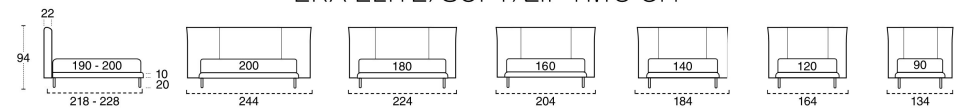

ERA ELITE/SOFT/ZIP H.10 CM