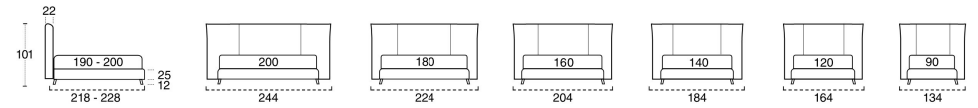

ERA ELITE/SOFT/ZIP H.25 CM