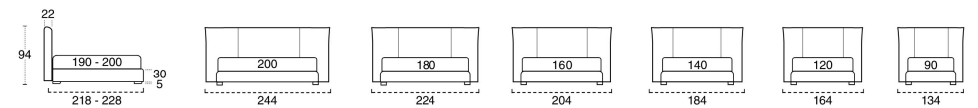

ERA ELITE/SOFT/ZIP H.30 CM