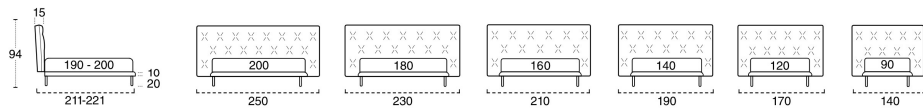

GEA

STRUTTURA GIROLETTO

in multistrato di legno.

IMBOTTITURA GIROLETTO

SPESORE GIROLETTO

totale 4cm.

STRUTTURA TESTATA

agglomerato di legno e multistrato di legno.

IMBOTTITURA TESTATA

RIVESTIMENTO

solo ring sfoderabile sia nella versione tessuto che pelle.

BED-FRAME

wood multi-layer.

BED-FRAME PADDING

undeformable polyurethane foam 25kg/m³ density covered with a top layer of acrylic wadding and velvet.

BED FRAME THICKNESS

4cm total.

HEADBOARD STRUCTURE

wood agglomeration and wood multilayer.

REMBOURRAGE TÊTE

undeformable polyurethane foam 25kg/m³ density covered with a high resistance acrylic wadding top layer and velvet.

COVERING

only base removable covering both in leather and fabric version.

CADRE DE LIT

feuilleté de bois.

GARNISSAGE DU CADRE DE LIT

polyuréthane expansé indéformable densité 25kg/m³ revêtement en ouate acrylique et velours.

EPAISSEUR CADRE DE LIT

total 4 cm.

STRUCTURE TÊTE

panneau en particules et feuilleté de bois.

REMBOURRAGE TÊTE

polyuréthane expansé indéformable densité 25kg/m³ revêtement en ouate acrylique, haute résistance et velours.

REVÊTEMENT

TESSUTO / FABRIC / TISSU

PELLE / LEATHER / CUIR

GEA H. 10 CM

PIEDINI PER GIROLETTO H 10 CM / FEET FOR BED FRAME H 10 / PIED POUR CADRE H 10 CM

STANDARD CM. 20	FINITURA OPTIONAL	OPTIONAL A CM. 20	B CM. 20	C CM. 20	D CM. 20	E CM. 20	FINITURA RAL SUPPLEMENTARE PER TUTTI I PIEDI OPTIONAL FOR ALL FEET OPTIONAL POUR TOUS LES PIEDS
LEGNO WOOD BOIS BLACK	BIANCO NATURALE	LEGNO WOOD BOIS BLACK BIANCO NATURALE	LEGNO WOOD BOIS BLACK NATURALE	METALLO METAL BLACK	METALLO METAL BLACK CROMO	PLEXIGLASS