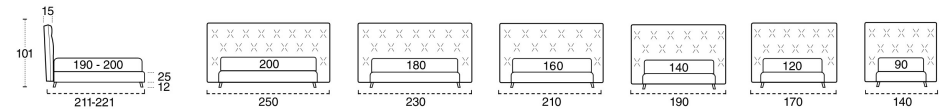

GEA H. 25 CM

SISTEMA ALZARETE MASTER
MASTER LIFT-UP MECHANISM
FOR BED BASE
SYSTÈME DE RELEVAGE MASTER

PIEDINI PER GIROLETTO H 25 CM / FEET FOR BED FRAME H 25 / PIED POUR CADRE H25 CM

STANDARD CM. 12	FINITURA OPTIONAL	OPTIONAL F CM. 12	G CM. 12	Q CM. 12	L CM. 10	M CM. 10	FINITURA RAL SUPPLEMENTARE PER TUTTI I PIEDI OPTIONAL FOR ALL FEET OPTIONAL POUR TOUS LES PIEDS
LEGNO WOOD BOIS BLACK	BIANCO NATURALE	LEGNO WOOD BOIS BLACK BIANCO NATURALE	METALLO METAL BLACK CROMO	METALLO METAL BLACK INOX SATINATO	METALLO METAL GRIGIO	LEGNO WOOD BOIS BLACK BIANCO NATURALE