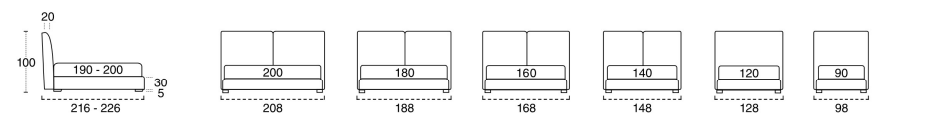

TALIA H.30 CM