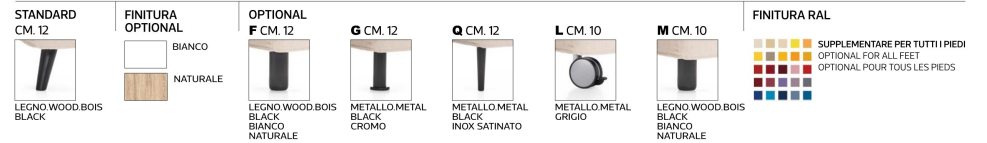

PIEDINI PER GIROLETTO H 25 CM / FEET FOR BED FRAME H 25 / PIED POUR CADRE H25 CM