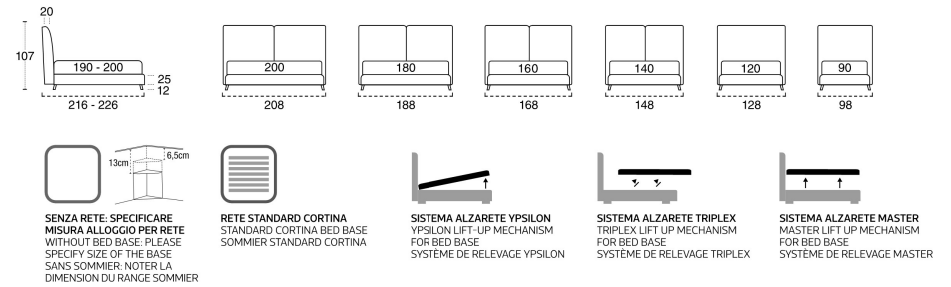

TALIA H.25 CM