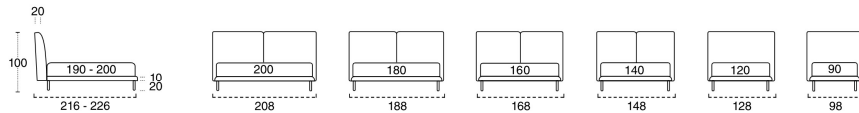

TALIA

STRUTTURA GIROLETTO

in multistrato di legno.

IMBOTTITURA GIROLETTO

SPESORE GIROLETTO

totale 4cm.

STRUTTURA TESTATA

agglomerato di legno e multistrato di legno.

IMBOTTITURA TESTATA

in poliuretano espanso indeformabile densità 25kg/m³ rivestito in ovatta acrilica alta resilienza e tela in cotone.

RIVESTIMENTO

BED-FRAME

wood multi-layer.

BED-FRAME PADDING

undeformable polyurethane foam 25kg/m³ density covered with a top layer of acrylic wadding and velvet.

BED FRAME THICKNESS

4cm total.

HEADBOARD STRUCTURE

wood agglomeration and wood multilayer.

HEADBOARD PADDING

undeformable polyurethane foam 25kg/m³ density covered with a high resistance acrylic wadding top layer and cotton canvas.

COVERING

CADRE DE LIT

feuilleté de bois.

GARNISSAGE DU CADRE DE LIT

polyuréthane expansé indéformable densité 25kg/m³ revêtement en ouate acrylique et velours.

EPAISSEUR CADRE DE LIT

total 4 cm.

STRUCTURE TÊTE

panneaux en particules et feuilleté de bois.

REMBOURRAGE TÊTE

Polyuréthane expansé indéformable densité 25kg/m³ revêtement en ouate acrylique, haute résistance et toile en coton.

REVÊTEMENT

completamente dehoussable dans la version tissu, seulement le cadre dans la version en cuir.

Le modèle peut présenter des coutures différents entre la version en cuir ou en tissu.

TESSUTO / FABRIC / TISSU

PELLE / LEATHER / CUIR

TALIA H.10 CM