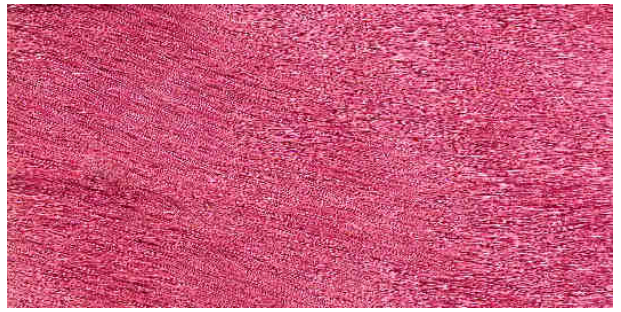

Campionario A PELO ARREDO

Art. MULTICOLOR (mezze)

FC 11644

FC 11645

FC 11646

FC 11647

FC 11648

FC 11649

FC 11666

FC 11667

FC 11668

FC 11669

FC 11670

FC 11671

FC 11672

The natural origin of the leather doesn't guarantee the grain and the colour.
L'origine naturale del pellame non garantisce la costanza della grana e delle tonalità delle tinte.

Mezze pelli bovine con pelo, di provenienza europea. Colorate a tinta unita.

Misura media mq. 1,8/2,5. Spessore mm. 1,4/1,6