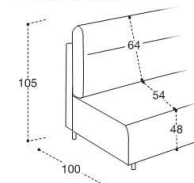

STANDARD MATTRESS Dual comfort H 18 cm in Naturalgreen/Waterfoam polyurethane foam density 40/30kg/m³, cover made with a top layer of silk fabric and double piping, removable covering.

OPTIONAL MATTRESS H 18 cm Memory in polyurethane foam density 40kg/m³+Memory 50kg/m³, cover made with a top layer of silk fabric and double piping, removable covering.

OPTIONAL Memory foam mattress, roller kit.

Modèle disponible avec sommier métallique avec matelas de 18 cm d' hauteur.

STRUCTURE bois, panneaux en particules avec assemblage colle et agrafes.

SUSPENSION ASSISE ET DOSSIER sangles élastiques.

MOUSSE ASSISE mousse en polyuréthane expansé densité 35 kg/m³.

DOSSIER Smart rembourrage en polyuréthane expansé densité 18kg/m³ et fibres acryliques

DOSSIER Confort rembourrage en flocon.

DOSSIER Move rembourrage en polyuréthane expansé densité 18kg/m³ et fibres acryliques, dossier avec mouvement indépendant.

RETEVEMENT complètement déhoussable dans la version en tissu; déhoussable seulement les assises dans la version en cuir.

MATELAS STANDARD Dual comfort H 18 Naturalgreen/Waterfoam polyuréthane densité 40/30kg/m³, revêtement complètement en soie avec double entourer, déhoussable.

MATELAS OPTIONAL mousse a Mémoire H 18 cm polyuréthane densité 40kg/m³+Mémoire 50kg/m³, revêtement complètement en soie avec double entourer, déhoussable

Bormio comfort