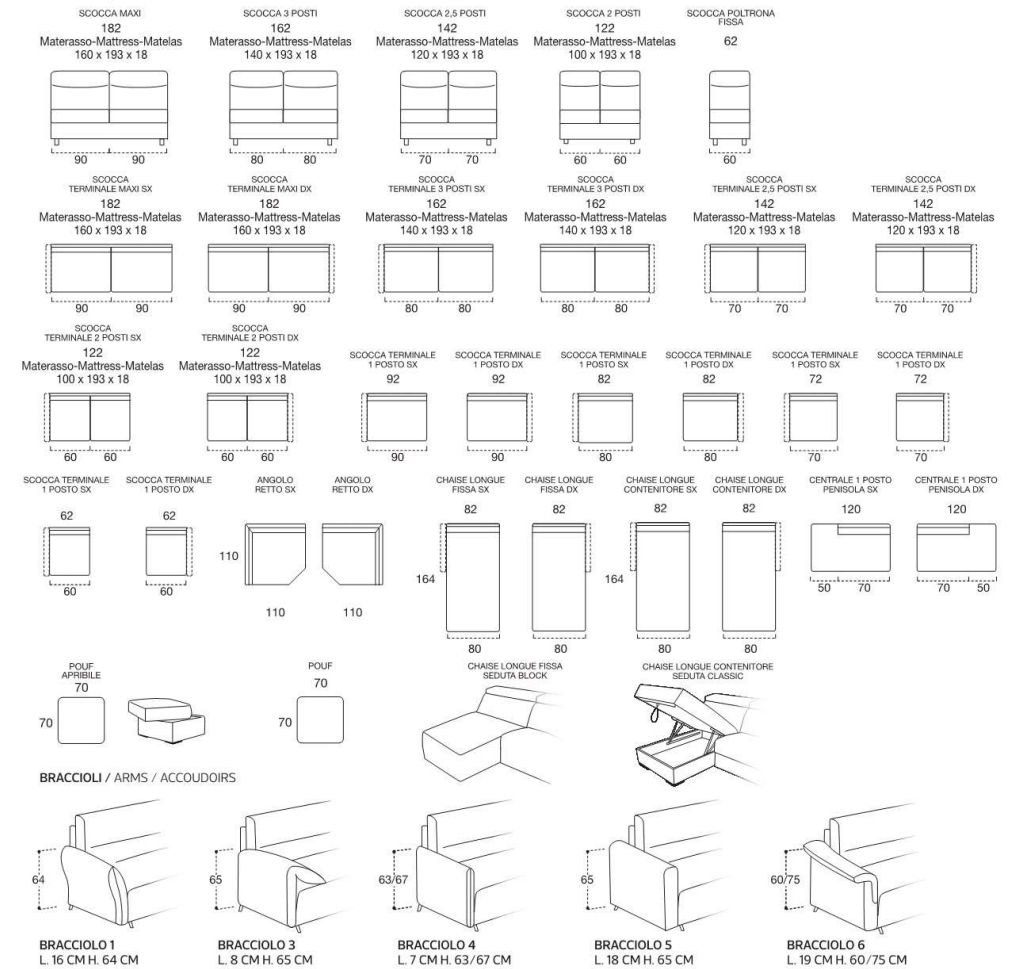

STANDARD MATTRESS Dual comfort H 18 cm in Naturalgreen/Waterfoam polyurethane foam density 40/30kg/m³, cover made with a top layer of silk fabric and double piping, removable covering.

OPTIONAL MATTRESS H 18 cm Memory in polyurethane foam density 40kg/m³+Memory 50kg/m³, cover made with a top layer of silk fabric and double piping, removable covering.

OPTIONAL Memory foam mattress, roller kit.

Modèle disponible avec sommier métallique avec matelas de 18 cm d' hauteur.

STRUCTURE bois, panneaux en particules avec assemblage colle et agrafes.

SUSPENSION ASSISE ET DOSSIER sangles élastiques.

MOUSSE ASSISE mousse en polyuréthane expansé densité 35 kg/m³.

DOSSIER Smart rembourrage en polyuréthane expansé densité 18kg/m³ et fibres acryliques

DOSSIER Confort rembourrage en flocon.

DOSSIER Move rembourrage en polyuréthane expansé densité 18kg/m³ et fibres acryliques, dossier avec mouvement indépendant.

RETEVEMENT complètement déhoussable dans la version en tissu; déhoussable seulement les assises dans la version en cuir.

MATELAS STANDARD Dual comfort H 18 Naturalgreen/Waterfoam polyuréthane densité 40/30kg/m³, revêtement complètement en soie avec double entourer, déhoussable.

MATELAS OPTIONAL mousse a Mémoire H 18 cm polyuréthane densité 40kg/m³+Mémoire 50kg/m³, revêtement complètement en soie avec double entourer, déhoussable

Bormio comfort

ACCESSORI OPTIONAL / OPTIONALS / ACCESSOIRES EN OPTION

TIPOLOGIA SEDUTA / TYPE OF SEAT / ASSISES DISPONIBLES

ROLLER

CLASSIC

BLOCK