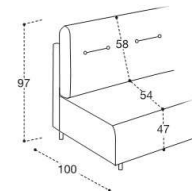

STANDARD MATTRESS Dual comfort H 18 cm in Naturalgreen/Waterfoam polyurethane foam density 40/30kg/m³, cover made with a top layer of silk fabric and double piping, removable covering.

OPTIONAL MATTRESS H 18 cm Memory in polyurethane foam density 40kg/m³+Memory 50kg/m³, cover made with a top layer of silk fabric and double piping, removable covering.

OPTIONAL Memory foam mattress, roller kit.

Modèle disponible avec sommier métallique avec matelas de 18 cm d' hauteur.

STRUCTURE bois, panneaux en particules avec assemblage colle et agrafes.

SUSPENSION ASSISE ET DOSSIER sangles élastiques.

MOUSSE ASSISE mousse en polyuréthane expansé densité 35 kg/m³.

DOSSIER Smart rembourrage en polyuréthane expansé densité 18kg/m³ et fibres acryliques

DOSSIER Confort rembourrage en flocon.

DOSSIER Move rembourrage en polyuréthane expansé densité 18kg/m³ et fibres acryliques, dossier avec mouvement indépendant.

REVETEMENT complètement déhoussable dans la version en tissu; déhoussable seulement les assises dans la version en cuir.

MATELAS STANDARD Dual comfort H 18 Naturalgreen/Waterfoam polyuréthane densité 40/30kg/m³, revêtement complètement en soie avec double entourer, déhoussable.

MATELAS OPTIONAL mousse a Mémoire H 18 cm polyuréthane densité 40kg/m³+Mémoire 50kg/m³, revêtement complètement en soie avec double entourer, déhoussable

Bormio smart