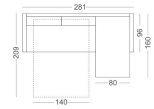

DIVANO 3 POSTI LETTO
MATERASSO H 13 / 18
+ DORMEUSE CON CONTENITORE DX / SX
L. 195 _ P. 96 _ H. 87/91

MATERASSO H 13