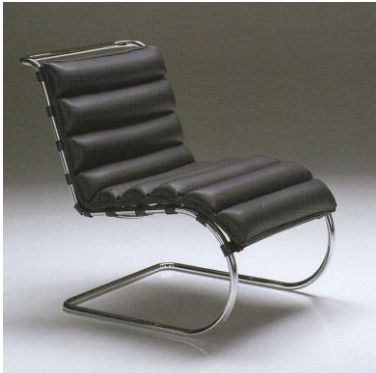

## Art. MR LOUNGE Chair

Struttura in acciaio tubolare in acciaio con finitura lucida. Disponibile con e senza braccioli.

Varianti disponibili:	Largh	Prof	Alt
Chais Longue con braccioli	60	178	80
Chais Longue senza braccioli	60	120	95
Poltrona 1 posto con braccioli	60	92	84
Poltrona 1 posto senza braccioli	60	88	84
Pouff	60	67	43