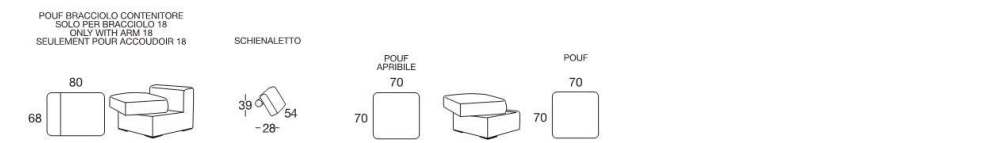

STRUCTURE in real wood, wooden agglomerates, assembled with glue and clips.

SITTING SUPPORT elastic belts.

SEAT CUSHION polyurethane foam density 35kg/m³.

BACK CUSHION Standard and Up version polyurethane foam density 18kg/m³ and acrylic fibres.

BACK CUSHION Comfort version acrylic flock.

COVERING completely removable in fabric version; only seat cushion cover removable in the leather version.

STANDARD MATTRESS Dual comfort H 18 cm Naturalgreen/Waterfoam polyurethane foam density 40/30kg/m³, cover made with silk fabric and double piping, removable covering.

OPTIONAL Memory foam mattress, roller kit.

Modèle disponible avec sommier métallique avec matelas de 18 cm d'hauteur.

STRUCTURE bois, panneaux en particules avec assemblage colle et agrafes.

SUSPENSION ASSISE sangles élastiques.

MOUSSE ASSISE mousse en polyuréthane expansé densité 35kg/m³.

DOSSIER Standard et Up rembourrage en polyuréthane expansé densité 18kg/m³ et fibres acryliques.

DOSSIER Confort rembourrage en flocon.

MATELAS STANDARD Dual comfort H 18 cm Naturalgreen/Waterfoam polyuréthane densité 40/30kg/m³, revêtement complètement en soie avec double entourer, déhoussable.

MATELAS OPTIONAL mousse a Mémoire H 18 cm polyuréthane densité 40kg/m³+Mémoire 50kg/m³, revêtement complètement en soie avec double entourer, déhoussable.

OPTIONAL matelas mousse a Mémoire, système Roller.

Sirmione standard