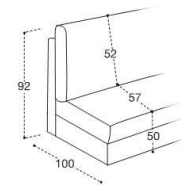

STRUCTURE in real wood, wooden agglomerates, assembled with glue and clips.

SITTING SUPPORT elastic belts.

SEAT CUSHION polyurethane foam density 35kg/m³.

BACK CUSHION Standard and Up version polyurethane foam density 18kg/m³ and acrylic fibres.

BACK CUSHION Comfort version acrylic flock.

COVERING completely removable in fabric version; only seat cushion cover removable in the leather version.

STANDARD MATTRESS Dual comfort H 18 cm Naturalgreen/Waterfoam polyurethane foam density 40/30kg/m³, cover made with silk fabric and double piping, removable covering.

OPTIONAL Memory foam mattress, roller kit.

Modèle disponible avec sommier métallique avec matelas de 18 cm d'hauteur.

STRUCTURE bois, panneaux en particules avec assemblage colle et agrafes.

SUSPENSION ASSISE sangles élastiques.

MOUSSE ASSISE mousse en polyuréthane expansé densité 35kg/m³.

DOSSIER Standard et Up rembourrage en polyuréthane expansé densité 18kg/m³ et fibres acryliques.

DOSSIER Confort rembourrage en flocon.

MATELAS STANDARD Dual comfort H 18 cm Naturalgreen/Waterfoam polyuréthane densité 40/30kg/m³, revêtement complètement en soie avec double entourer, déhoussable.

MATELAS OPTIONAL mousse a Mémoire H 18 cm polyuréthane densité 40kg/m³+Mémoire 50kg/m³, revêtement complètement en soie avec double entourer, déhoussable.

OPTIONAL matelas mousse a Mémoire, système Roller.

Sirmione standard