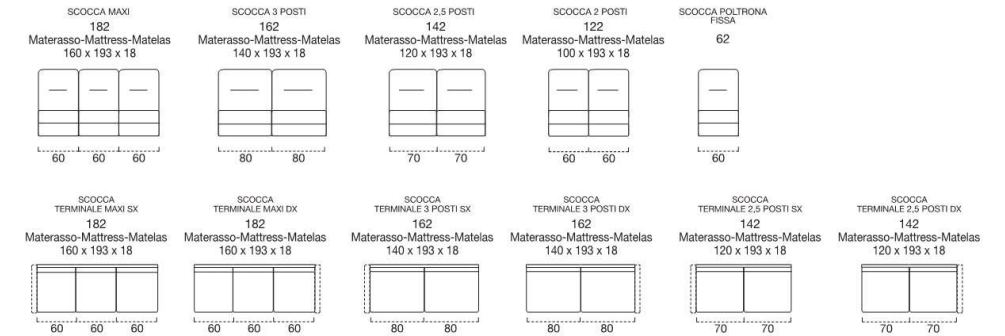

STRUCTURE in real wood, wooden agglomerates, assembled with glue and clips.

SITTING SUPPORT elastic belts.

SEAT CUSHION polyurethane foam density 35kg/m³.

BACK CUSHION Standard and Up version polyurethane foam density 18kg/m³ and acrylic fibres.

BACK CUSHION Comfort version acrylic flock.

COVERING completely removable in fabric version; only seat cushion cover removable in the leather version.

STANDARD MATTRESS Dual comfort H 18 cm Naturalgreen/Waterfoam polyurethane foam density 40/30kg/m³, cover made with silk fabric and double piping, removable covering.

OPTIONAL Memory foam mattress, roller kit.

Modèle disponible avec sommier métallique avec matelas de 18 cm d'hauteur.

STRUCTURE bois, panneaux en particules avec assemblage colle et agrafes.

SUSPENSION ASSISE sangles élastiques.

MOUSSE ASSISE mousse en polyuréthane expansé densité 35kg/m³.

DOSSIER Standard et Up rembourrage en polyuréthane expansé densité 18kg/m³ et fibres acryliques.

DOSSIER Confort rembourrage en flocon.

MATELAS STANDARD Dual comfort H 18 cm Naturalgreen/Waterfoam polyuréthane densité 40/30kg/m³, revêtement complètement en soie avec double entourer, déhoussable.

MATELAS OPTIONAL mousse a Mémoire H 18 cm polyuréthane densité 40kg/m³+Mémoire 50kg/m³, revêtement complètement en soie avec double entourer, déhoussable.

OPTIONAL matelas mousse a Mémoire, système Roller.

Sirmione standard