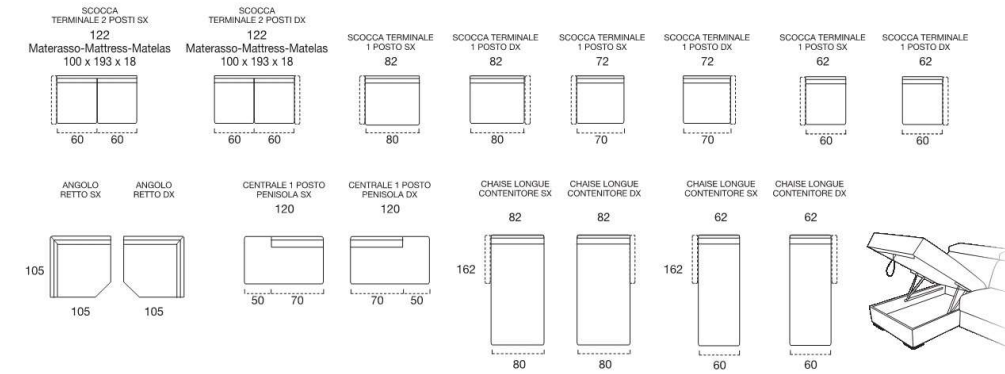

STRUCTURE in real wood, wooden agglomerates, assembled with glue and clips.

SITTING SUPPORT elastic belts.

SEAT CUSHION polyurethane foam density 35kg/m³.

BACK CUSHION Standard and Up version polyurethane foam density 18kg/m³ and acrylic fibres.

BACK CUSHION Comfort version acrylic flock.

COVERING completely removable in fabric version; only seat cushion cover removable in the leather version.

STANDARD MATTRESS Dual comfort H 18 cm Naturalgreen/Waterfoam polyurethane foam density 40/30kg/m³, cover made with silk fabric and double piping, removable covering.

OPTIONAL Memory foam mattress, roller kit.

Modèle disponible avec sommier métallique avec matelas de 18 cm d'hauteur.

STRUCTURE bois, panneaux en particules avec assemblage colle et agrafes.

SUSPENSION ASSISE sangles élastiques.

MOUSSE ASSISE mousse en polyuréthane expansé densité 35kg/m³.

DOSSIER Standard et Up rembourrage en polyuréthane expansé densité 18kg/m³ et fibres acryliques.

DOSSIER Confort rembourrage en flocon.

MATELAS STANDARD Dual comfort H 18 cm Naturalgreen/Waterfoam polyuréthane densité 40/30kg/m³, revêtement complètement en soie avec double entourer, déhoussable.

MATELAS OPTIONAL mousse a Mémoire H 18 cm polyuréthane densité 40kg/m³+Mémoire 50kg/m³, revêtement complètement en soie avec double entourer, déhoussable.

OPTIONAL matelas mousse a Mémoire, système Roller.

Sirmione standard