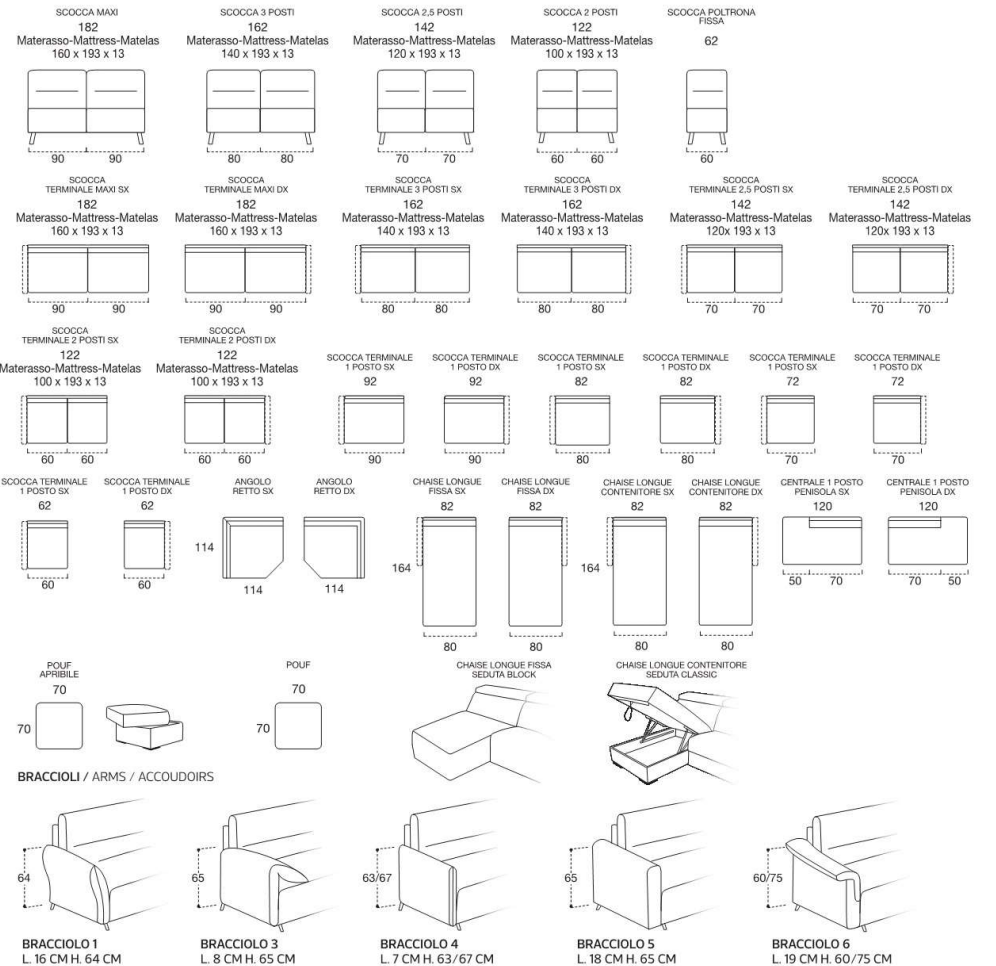

Modèle disponible avec sommier métallique avec matelas de 13 cm d' hauteur.
STRUCTURE bois, panneaux en particules avec assemblage colle et agrafes.
SUSPENSION ASSISE ET DOSSIER sangles élastiques.
MOUSSE ASSISE mousse en polyuréthane expansé densité 35kg/m³.
DOSSIER Smart rembourrage en polyuréthane expansé densité 18kg/m³ et fibres acryliques
DOSSIER Confort rembourrage en flocon
DOSSIER Move rembourrage en polyuréthane expansé densité 18kg/m³ et fibres acryliques.
REVETEMENT complètement déhoussable dans la version en tissu; déhoussable seulement les assises dans la version en cuir.
MATELAS STANDARD H 13 Naturalgreen polyuréthane densité 35kg/m³, revêtement complètement en soie avec double entourer, déhoussable.
MATELAS OPTIONAL mousse a Mémoire H 13 cm polyuréthane densité 35kg/m³+ Mémoire 50kg/m³, revêtement complètement en soie avec double entourer, déhoussable.
OPTIONAL matelas mousse a Mémoire.

Stelvio move

TIPOLOGIA SEDUTA / TYPE OF SEAT / ASSISES DISPONIBLES

STANDARD TITANIO

OPTIONAL CHAMPAGNE

OPTIONAL INOX SATINATO

CLASSIC

BLOCK