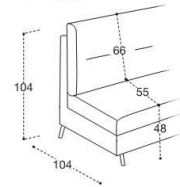

Modèle disponible avec sommier métallique avec matelas de 13 cm d' hauteur.
STRUCTURE bois, panneaux en particules avec assemblage colle et agrafes.
SUSPENSION ASSISE ET DOSSIER sangles élastiques.
MOUSSE ASSISE mousse en polyuréthane expansé densité 35kg/m³.
DOSSIER Smart rembourrage en polyuréthane expansé densité 18kg/m³ et fibres acryliques
DOSSIER Confort rembourrage en flocon
DOSSIER Move rembourrage en polyuréthane expansé densité 18kg/m³ et fibres acryliques.
REVETEMENT complètement déhoussable dans la version en tissu; déhoussable seulement les assises dans la version en cuir.
MATELAS STANDARD H 13 Naturalgreen polyuréthane densité 35kg/m³, revêtement complètement en soie avec double entourer, déhoussable.
MATELAS OPTIONAL mousse a Mémoire H 13 cm polyuréthane densité 35kg/m³+ Mémoire 50kg/m³, revêtement complètement en soie avec double entourer, déhoussable.
OPTIONAL matelas mousse a Mémoire.

Stelvio move