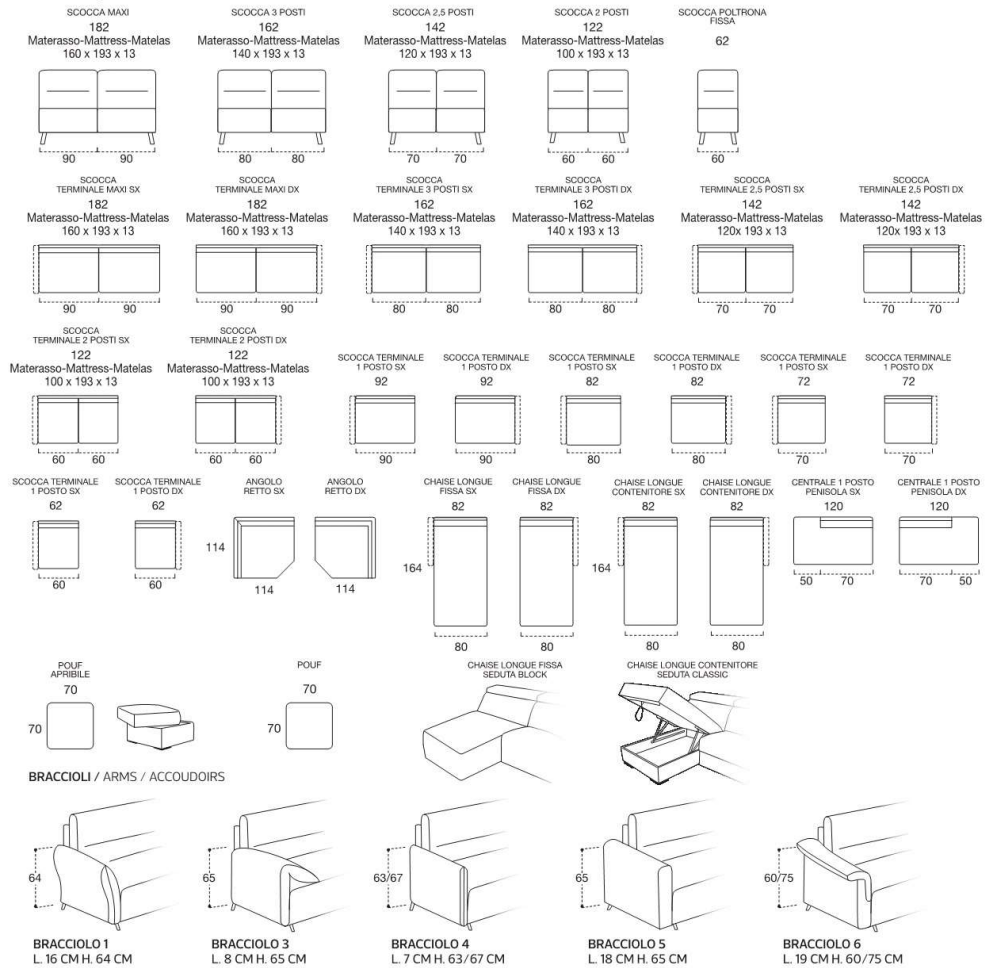

SITTING AND BACK SUPPORT elastic belts.

SEAT CUSHION polyurethane foam density 35kg/m³.

BACK CUSHION Smart polyurethane foam density 18kg/m³ and acrylic fibres.

BACK CUSHION Comfort acrylic flock

COVERING completely removable in fabric version; only seat cushion cover removable in the leather version.

STANDARD MATTRESS H 13 cm in Naturalgreen polyurethane foam density 35kg/m³, cover made with silk fabric and double piping, removable covering.

cover made with silk fabric and double piping, removable covering.

OPTIONAL Memory foam mattress.

Modèle disponible avec sommier métallique avec matelas de 13 cm d' hauteur.

STRUCTURE bois, panneaux en particules avec assemblage colle et agrafes.

SUSPENSION ASSISE ET DOSSIER sangles élastiques.

MOUSSE ASSISE mousse en polyuréthane expansé densité 35kg/m³.

DOSSIER Smart rembourrage en polyuréthane expansé densité 18kg/m³ et fibres acryliques

DOSSIER Confort rembourrage en flocon

DOSSIER Move rembourrage en polyuréthane expansé densité 18kg/m³ et fibres acryliques, dossier avec mouvement indépendant.

REVETEMENT complètement déhoussable dans la version en tissu; déhoussable seulement les assises dans la version en cuir.

MATELAS OPTIONAL mousse a Mémoire H 13 cm polyuréthane densité 35kg/m³+ Mémoire 50kg/m³, revêtement complètement en soie avec double entourer, déhoussable.

OPTIONAL matelas mousse a Mémoire.

Stelvio smart

FINITURE PIEDINI / FEET FINISHINGS / OPTIONS PIEDS

TIPOLOGIA SEDUTA / TYPE OF SEAT / ASSISES DISPONIBLES

STANDARD TITANIO

OPTIONAL CHAMPAGNE

OPTIONAL INOX SATINATO

CLASSIC

BLOCK