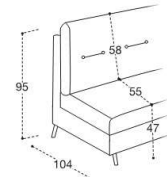

SITTING AND BACK SUPPORT elastic belts.

SEAT CUSHION polyurethane foam density 35kg/m³.

BACK CUSHION Smart polyurethane foam density 18kg/m³ and acrylic fibres.

BACK CUSHION Comfort acrylic flock

COVERING completely removable in fabric version; only seat cushion cover removable in the leather version.

STANDARD MATTRESS H 13 cm in Naturalgreen polyurethane foam density 35kg/m³, cover made with silk fabric and double piping, removable covering.

cover made with silk fabric and double piping, removable covering.

OPTIONAL Memory foam mattress.

Modèle disponible avec sommier métallique avec matelas de 13 cm d' hauteur.

STRUCTURE bois, panneaux en particules avec assemblage colle et agrafes.

SUSPENSION ASSISE ET DOSSIER sangles élastiques.

MOUSSE ASSISE mousse en polyuréthane expansé densité 35kg/m³.

DOSSIER Smart rembourrage en polyuréthane expansé densité 18kg/m³ et fibres acryliques

DOSSIER Confort rembourrage en flocon

DOSSIER Move rembourrage en polyuréthane expansé densité 18kg/m³ et fibres acryliques, dossier avec mouvement indépendant.

REVETEMENT complètement déhoussable dans la version en tissu; déhoussable seulement les assises dans la version en cuir.

MATELAS OPTIONAL mousse a Mémoire H 13 cm polyuréthane densité 35kg/m³+ Mémoire 50kg/m³, revêtement complètement en soie avec double entourer, déhoussable.

OPTIONAL matelas mousse a Mémoire.

Stelvio smart