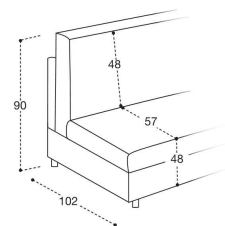

STANDARD MATTRESS H 21 cm in polyurethane foam density 32/m³, revêtement tissu stretch avec double entourer, déhoussable.

OPTIONAL MATTRESS H 21 cm Memory in polyurethane foam density 32kg/m³+Memory 50Kg/m³, cover made with a top layer in "stretch silver" fabric and double piping, removable covering.

OPTIONAL Memory foam mattress, arm with metal structure on side, arm with metal structure and storage side pocket (pockets available only in Toscana, Nature or Toro leather).

Modèle disponible avec sommier métallique avec matelas de 21 cm d'hauteur.

STRUCTURE vrais bois avec rembourrage en polyuréthane et assemblage colle et agrafes.

SUSPENSION ASSISE sangles élastiques

MOUSSE ASSISE mousse en polyuréthane expansé densité 35kg/m³.

MOUSSE DOSSIER en polyuréthane expansé densité 18kg/m³ et fibres acryliques.

MATELAS STANDARD H 21 polyuréthane densité 32kg/m³, revêtement tissu stretch avec double entourer, déhoussable.

MATELAS OPTIONAL mousse a Mémoire H 21 cm polyuréthane densité 32kg/m³+Mémoire 50kg/m³, revêtement en tissu stretch avec double entourer, déhoussable

OPTIONAL matelas mousse a Mémoire, accoudoir avec structure en alu et poche en cuir (Toscana, Nature ou Toro).

FINITURE PIEDINI / FEET FINISHINGS / OPTIONS PIEDS

STANDARD TITANIO

OPTIONAL CHAMPAGNE

OPTIONAL INOX SATINATO

ROLLER

Verona soft