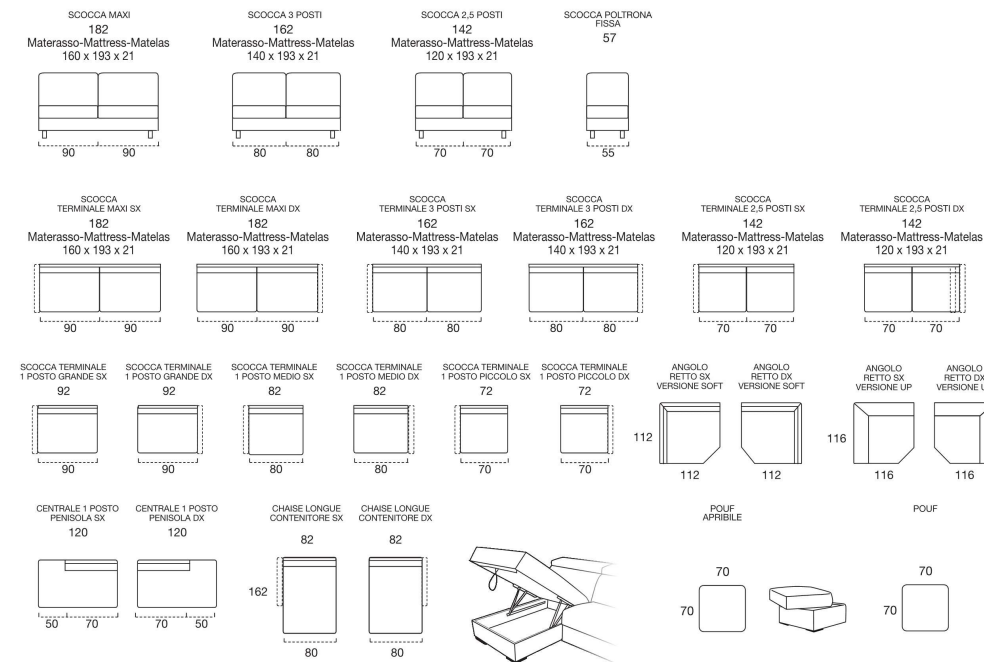

STANDARD MATTRESS H 21 cm in polyurethane foam density 32/m³, revêtement tissu stretch avec double entourer, déhoussable.

OPTIONAL MATTRESS H 21 cm Memory in polyurethane foam density 32kg/m³+Memory 50Kg/m³, cover made with a top layer in "stretch silver" fabric and double piping, removable covering.

OPTIONAL Memory foam mattress, arm with metal structure on side, arm with metal structure and storage side pocket (pockets available only in Toscana, Nature or Toro leather).

Modèle disponible avec sommier métallique avec matelas de 21 cm d'hauteur.

STRUCTURE vrais bois avec rembourrage en polyuréthane et assemblage colle et agrafes.

SUSPENSION ASSISE sangles élastiques

MOUSSE ASSISE mousse en polyuréthane expansé densité 35kg/m³.

MOUSSE DOSSIER en polyuréthane expansé densité 18kg/m³ et fibres acryliques.

MATELAS STANDARD H 21 polyuréthane densité 32kg/m³, revêtement tissu stretch avec double entourer, déhoussable.

MATELAS OPTIONAL mousse a Mémoire H 21 cm polyuréthane densité 32kg/m³+Mémoire 50kg/m³, revêtement en tissu stretch avec double entourer, déhoussable

OPTIONAL matelas mousse a Mémoire, accoudoir avec structure en alu et poche en cuir (Toscana, Nature ou Toro).

FINITURE PIEDINI / FEET FINISHINGS / OPTIONS PIEDS

STANDARD TITANIO

OPTIONAL CHAMPAGNE

OPTIONAL INOX SATINATO

ROLLER

Verona soft