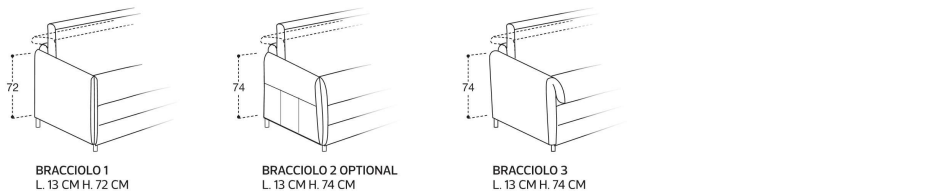

BRACCIOLI / ARMS / ACCOIROIRS

STRUTTURA VERO LEGNO REAL WOOD STRUCTURE VRAI BOIS	SPALLIERA IN GOMMA BACK WITH POLYURETHANE DOSSIER EN POLYURETHANE	SEDUTA IN POLIURETANO ESPANSO SITTING POLYURETHANE FOAM ASSISE MOUSSE EN POLYURETHANE	CUSCINI DI SEDUTA SFODERABILI REMOVABLE UPHOLSTERY FOR SITTING CUSHIONS COUSSINS D'ASSISE DEHOUSSABLES	COMPLETAMENTE SFODERABILE FULLY REMOVABLE COVERING COMPLEMENTEMENT DEHOUSSABLE
PELLE / LEATHER / CUIR		TESSUTO / FABRIC / TISSU		

FINITURE PIEDINI / FEET FINISHINGS / OPTIONS PIEDS			ACCESSORI OPTIONAL / OPTIONALS / ACCESOIRES EN OPTION		
STANDARD TITANIO	OPTIONAL CHAMPAGNE	OPTIONAL INOX SATINATO	TELAIO IN METALLO SOLO PER BRACCIOLLO 1 / BRACCIOLLO 3 METAL FRAME ONLY FOR ARM 1 AND 3 CHASSIS EN METAL SEUL POUR ACCOIROIRS 1 ET 3	TELAIO IN METALLO CON TASCA IN PELLE (ART. NATURE / TOSCANA / TORO) SOLO PER BRACCIOLLO 1 / BRACCIOLLO 3 METAL FRAME WITH LEATHER SIDE POCKET (ART. NATURE / TOSCANA / TORO) ONLY FOR ARM 1 AND 3 CHASSIS EN METAL AVEC POCHE EN CUIR (ART. NATURE / TOSCANA / TORO) SEUL POUR ACCOIROIRS 1 ET 3	ROLLER