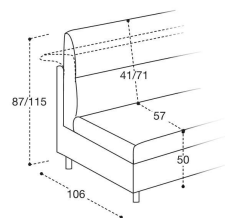

CUSCINO SCHIENALE gomma in poliuretano espanso densità 18kg/m³ e fibre acriliche.

MATERASSO STANDARD H 21 cm poliuretano densità 32kg/m³, rivestimento tessuto stretch silver con doppia bordatura, sfoderabile.

Model available with bed electro-welded metal net with mattress 21 cm high.

STRUCTURE in real wood padded with polyurethane foam assembled with glue and clips.

SITTING SUPPORT elastic belts.

SEAT CUSHION polyurethane foam density 35kg/m³.

BACK CUSHION polyurethane foam density 18kg/m³ and acrylic fibres.

COVERING completely removable in fabric version; only seat cushion cover removable in the leather version.

OPTIONAL Memory foam mattress, arm with metal structure on side, arm with metal structure and storage side pocket (pockets available only in Toscana, Nature or Toro leather).

Modèle disponible avec sommier métallique avec matelas de 21 cm d'hauteur.

STRUCTURE vrais bois avec rembourrage en polyuréthane et assemblage colle et agrafes.

SUSPENSION ASSISE sangles élastiques

MOUSSE ASSISE mousse en polyuréthane expansé densité 35kg/m³.

MOUSSE DOSSIER en polyuréthane expansé densité 18kg/m³ et fibres acryliques.

REVETEMENT complètement déhoussable dans la version en tissu; déhoussable seulement les assises dans la version en cuir.

MATELAS STANDARD H 21 polyuréthane densité 32kg/m³, revêtement tissu stretch avec double entourer, déhoussable.

Verona up