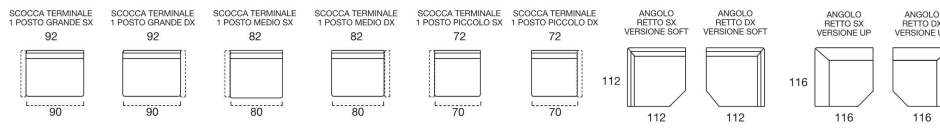

CUSCINO SCHIENALE gomma in poliuretano espanso densità 18kg/m³ e fibre acriliche.

MATERASSO STANDARD H 21 cm poliuretano densità 32kg/m³, rivestimento tessuto stretch silver con doppia bordatura, sfoderabile.

Model available with bed electro-welded metal net with mattress 21 cm high.

STRUCTURE in real wood padded with polyurethane foam assembled with glue and clips.

SITTING SUPPORT elastic belts.

SEAT CUSHION polyurethane foam density 35kg/m³.

BACK CUSHION polyurethane foam density 18kg/m³ and acrylic fibres.

COVERING completely removable in fabric version; only seat cushion cover removable in the leather version.

OPTIONAL Memory foam mattress, arm with metal structure on side, arm with metal structure and storage side pocket (pockets available only in Toscana, Nature or Toro leather).

Modèle disponible avec sommier métallique avec matelas de 21 cm d'hauteur.

STRUCTURE vrais bois avec rembourrage en polyuréthane et assemblage colle et agrafes.

SUSPENSION ASSISE sangles élastiques

MOUSSE ASSISE mousse en polyuréthane expansé densité 35kg/m³.

MOUSSE DOSSIER en polyuréthane expansé densité 18kg/m³ et fibres acryliques.

REVETEMENT complètement déhoussable dans la version en tissu; déhoussable seulement les assises dans la version en cuir.

MATELAS STANDARD H 21 polyuréthane densité 32kg/m³, revêtement tissu stretch avec double entourer, déhoussable.

Verona up