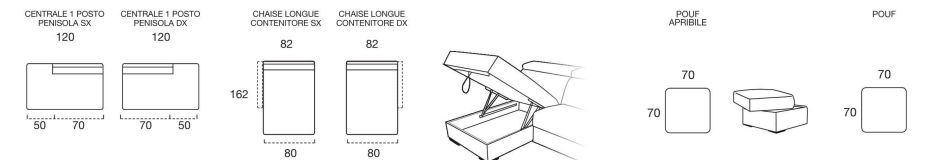

CUSCINO SCHIENALE gomma in poliuretano espanso densità 18kg/m³ e fibre acriliche.

MATERASSO STANDARD H 21 cm poliuretano densità 32kg/m³, rivestimento tessuto stretch silver con doppia bordatura, sfoderabile.

Model available with bed electro-welded metal net with mattress 21 cm high.

STRUCTURE in real wood padded with polyurethane foam assembled with glue and clips.

SITTING SUPPORT elastic belts.

SEAT CUSHION polyurethane foam density 35kg/m³.

BACK CUSHION polyurethane foam density 18kg/m³ and acrylic fibres.

COVERING completely removable in fabric version; only seat cushion cover removable in the leather version.

OPTIONAL Memory foam mattress, arm with metal structure on side, arm with metal structure and storage side pocket (pockets available only in Toscana, Nature or Toro leather).

Modèle disponible avec sommier métallique avec matelas de 21 cm d'hauteur.

STRUCTURE vrais bois avec rembourrage en polyuréthane et assemblage colle et agrafes.

SUSPENSION ASSISE sangles élastiques

MOUSSE ASSISE mousse en polyuréthane expansé densité 35kg/m³.

MOUSSE DOSSIER en polyuréthane expansé densité 18kg/m³ et fibres acryliques.

REVETEMENT complètement déhoussable dans la version en tissu; déhoussable seulement les assises dans la version en cuir.

MATELAS STANDARD H 21 polyuréthane densité 32kg/m³, revêtement tissu stretch avec double entourer, déhoussable.

Verona up