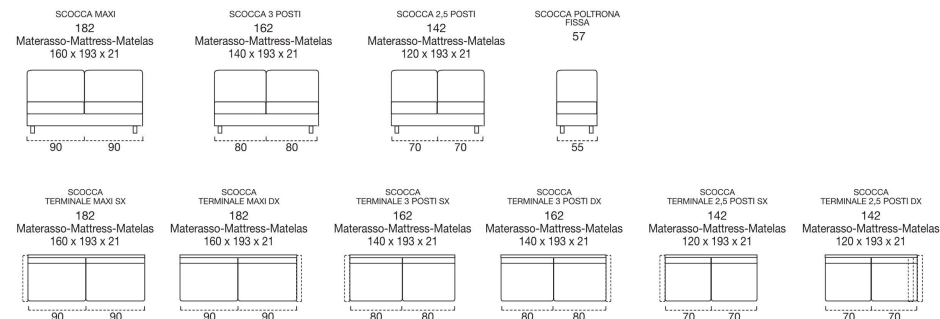

CUSCINO SCHIENALE gomma in poliuretano espanso densità 18kg/m³ e fibre acriliche.

MATERASSO STANDARD H 21 cm poliuretano densità 32kg/m³, rivestimento tessuto stretch silver con doppia bordatura, sfoderabile.

Model available with bed electro-welded metal net with mattress 21 cm high.

STRUCTURE in real wood padded with polyurethane foam assembled with glue and clips.

SITTING SUPPORT elastic belts.

SEAT CUSHION polyurethane foam density 35kg/m³.

BACK CUSHION polyurethane foam density 18kg/m³ and acrylic fibres.

COVERING completely removable in fabric version; only seat cushion cover removable in the leather version.

OPTIONAL Memory foam mattress, arm with metal structure on side, arm with metal structure and storage side pocket (pockets available only in Toscana, Nature or Toro leather).

Modèle disponible avec sommier métallique avec matelas de 21 cm d'hauteur.

STRUCTURE vrais bois avec rembourrage en polyuréthane et assemblage colle et agrafes.

SUSPENSION ASSISE sangles élastiques

MOUSSE ASSISE mousse en polyuréthane expansé densité 35kg/m³.

MOUSSE DOSSIER en polyuréthane expansé densité 18kg/m³ et fibres acryliques.

REVETEMENT complètement déhoussable dans la version en tissu; déhoussable seulement les assises dans la version en cuir.

MATELAS STANDARD H 21 polyuréthane densité 32kg/m³, revêtement tissu stretch avec double entourer, déhoussable.

Verona up