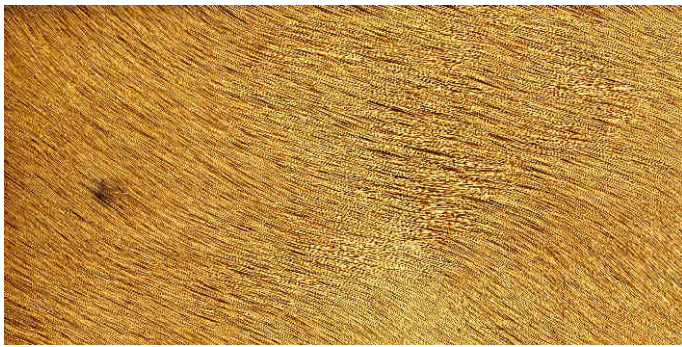

*Campionario A PELO per TAPPETO*

*Art. BASIC COLOR (Bovine Intere)*

**FC 5951**

**FC 5952**

**FC 5953**

**FC 5954**

**FC 5955**

**FC 5957**

**FC 6282**

The natural origin of the leather doesn't guarantee the grain and the colour.  
L'origine naturale del pellame non garantisce la costanza della grana e delle tonalità delle tinte.

Pelli bovine con pelo, di provenienza europea. Colorate a tinta unita

Misura media mq. 4,5/5,0 Spessore mm. 1,8/2,0