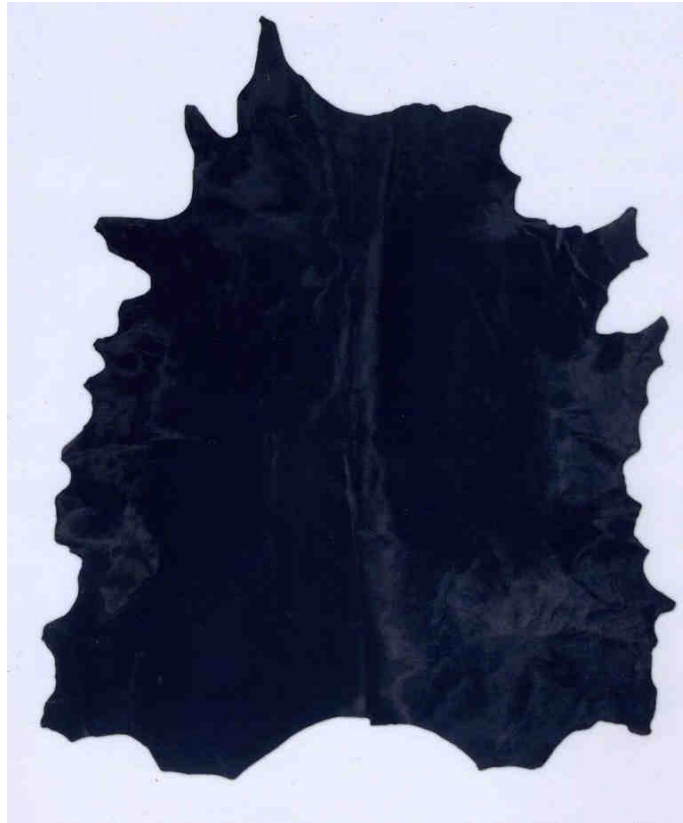

*Campionario A PELO per TAPPETO*

*Art. BASIC COLOR (Bovine Intere)*

**FC 5951**

**FC 5952**

**FC 5953**

**FC 5954**

**FC 5955**

**FC 5957**

**FC 6282**

The natural origin of the leather doesn't guarantee the grain and the colour.  
L'origine naturale del pellame non garantisce la costanza della grana e delle tonalità delle tinte.

Pelli bovine con pelo, di provenienza europea. Colorate a tinta unita

Misura media mq. 4,5/5,0 Spessore mm. 1,8/2,0