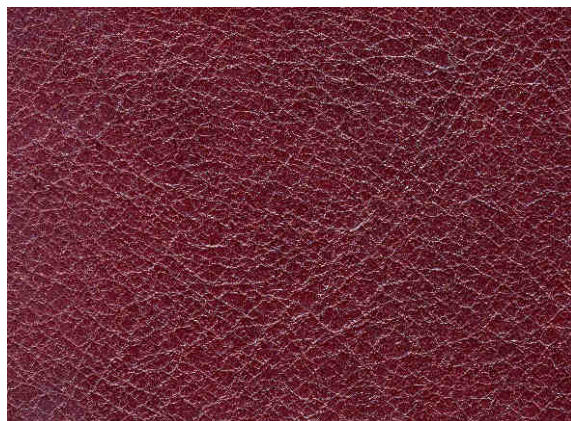

Campionario INVECCHIATI

Art. BRISTOL

FC 5272

FC 5273

FC 5274

FC 5275

FC 5276

FC 5277

FC 5278

The natural origin of the leather doesn't guarantee the grain and the colour.
L'origine naturale del pellame non garantisce la costanza della grana e delle tonalità delle tinte.

Pelli bovine pieno fiore di provenienza europea, conciate al cromo, tintura passante,
rifinite con oli e cere naturali. Aspetto lucido con effetto bicolore.