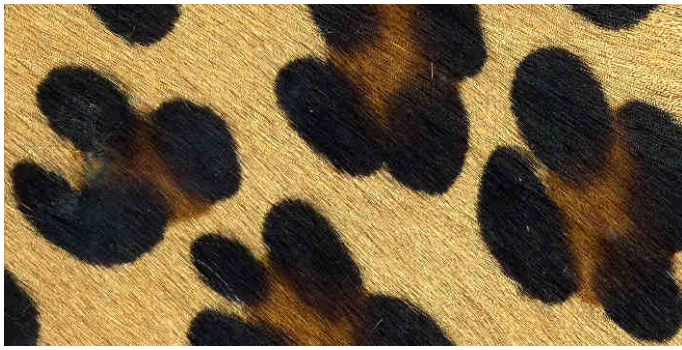

*Campionario A PELO ARREDO FASHION*

*Art. FANTASIA 02 (mezze)*

**FC 11911**

**FC 11912**

**FC 11913**

**FC 11914**

**FC 11915**

**FC 11916**

FC 11917

FC 11918

FC 11919

FC 11920

FC 11922

FC 11923

**FC 11924**

**FC 11926**

**FC 11928**

**FC 13196**

The natural origin of the leather doesn't guarantee the grain and the colour.  
L'origine naturale del pellame non garantisce la costanza della grana e delle tonalità delle tinte.

Mezze pelli bovine con pelo, di provenienza europea. Stampate a fantasia con 2 colori su di un colore base.

Misura media mq. 1,8/2,5. Spessore mm. 1,4/1,6