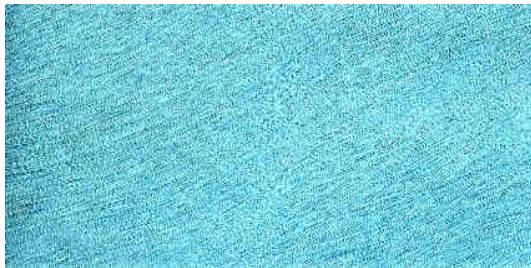

FC 5974

FC 5972