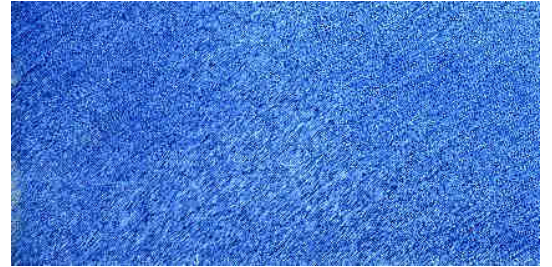

Campionario A PELO per TAPPETO

Art. MULTICOLOR (Bovine Intere)

FC 5958

FC 5959

FC 5960

FC 5961

FC 5962

FC 5963

FC 5972

FC 5973

FC 5974

FC 5975

FC 5976

FC 5977

FC 5978

FC 5979

FC 5980

FC 5981

FC 5982

FC 5983

FC 5984

FC 8078

FC 8079

The natural origin of the leather doesn't guarantee the grain and the colour.
L'origine naturale del pellame non garantisce la costanza della grana e delle tonalità delle tinte.

Pelli bovine con pelo, di provenienza europea. Colorate a tinta unita.

Misura media mq. 4,5/5,0 Spessore mm. 1,8/2,0