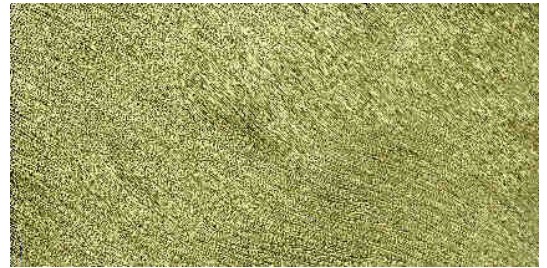

Campionario A PELO per TAPPETO

Art. MULTICOLOR (Bovine Intere)

FC 5958

FC 5959

FC 5960

FC 5961

FC 5962

FC 5963

FC 5964

FC 5965

FC 5966

FC 5967

FC 5968

FC 5969

FC 5970

FC 5971

FC 5980

FC 5981

FC 5982

FC 5983

FC 5984

FC 8078

FC 8079

The natural origin of the leather doesn't guarantee the grain and the colour.
L'origine naturale del pellame non garantisce la costanza della grana e delle tonalità delle tinte.

Pelli bovine con pelo, di provenienza europea. Colorate a tinta unita.

Misura media mq. 4,5/5,0 Spessore mm. 1,8/2,0