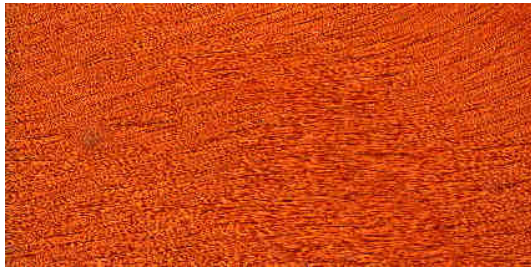

Campionario A PELO per TAPPETO

Art. MULTICOLOR (Bovine Intere)

FC 5958

FC 5959

FC 5960

FC 5961

FC 5962

FC 5963

FC 5964

FC 5965

FC 5966

FC 5967

FC 5968

FC 5969

FC 5970

FC 5971

FC 5980

FC 5981

FC 5982

FC 5983

FC 5984

FC 8078

FC 8079

The natural origin of the leather doesn't guarantee the grain and the colour.
L'origine naturale del pellame non garantisce la costanza della grana e delle tonalità delle tinte.

Pelli bovine con pelo, di provenienza europea. Colorate a tinta unita.

Misura media mq. 4,5/5,0 Spessore mm. 1,8/2,0