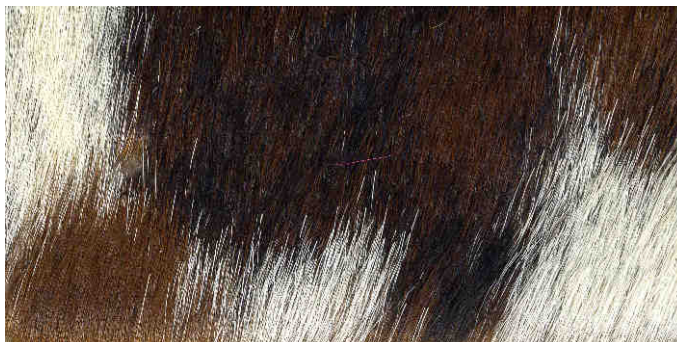

Campionario A PELO ARREDO

Art. NATURALI (mezze)

FC 11929

FC 11930

The natural origin of the leather doesn't guarantee the grain and the colour.
L'origine naturale del pellame non garantisce la costanza della grana e delle tonalità delle tinte.
Mezze pelli bovine con pelo, di provenienza europea. Aspetto naturale delle varie razze bovine.

Misura media mq. 1,8/2,5. Spessore mm. 1,4/1,6