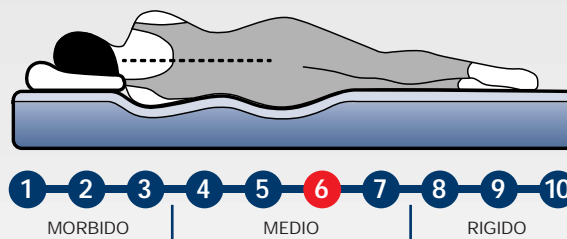

# Rocky

In superficie uno strato di Memory Foam di 4 cm che dà sollievo e prende perfettamente le forme del corpo, adagiato su uno strato di 8 cm di poliuretano espanso di media densità. Alla base un BB Foam di 8 cm, ad una più alta densità che permette un maggior sostegno.

## Struttura interna

4 cm di Memory Foam su 8 cm di Poliuretano espanso DS 25 ed 8 cm di BB Foam DS 30.

**Esterno:** fodera in tessuto elasticizzato, anallergico e traspirante con trattamento antiatarmico e antimuffa, facilmente sfoderabile con cerniera sui 4 lati e lavabile in lavatrice. 4 maniglie, 2 per lato.

## Imbottitura

Anallergica con proprietà battericide, fungicide e germicide.

- 1 Memory Foam DS 40
- 2 BB Foam DS 25 soft
- 3 BB Foam DS 25 firm

Bordato: H. interna 20 cm - H. esterna 22 cm

Bordato sfoderabile con cerniera a scomparsa: H. interna 20 cm - H. esterna 22 cm