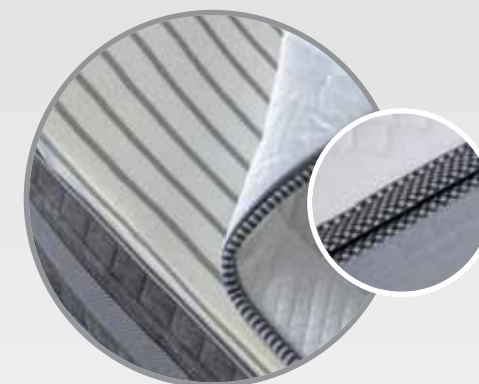

# Rocky

In superficie uno strato di Memory Foam di 4 cm che dà sollievo e prende perfettamente le forme del corpo, adagiato su uno strato di 8 cm di poliuretano espanso di media densità. Alla base un BB Foam di 8 cm, ad una più alta densità che permette un maggior sostegno.

**Interno:** fodera in jersey di cotone elasticizzato sfoderabile.

## Imbottitura

Anallergica con proprietà battericide, fungicide e germicide.

- 1 Memory Foam DS 40
- 2 BB Foam DS 25 soft
- 3 BB Foam DS 25 firm

Bordato: H. interna 20 cm - H. esterna 22 cm

Bordato sfoderabile con cerniera a scomparsa: H. interna 20 cm - H. esterna 22 cm