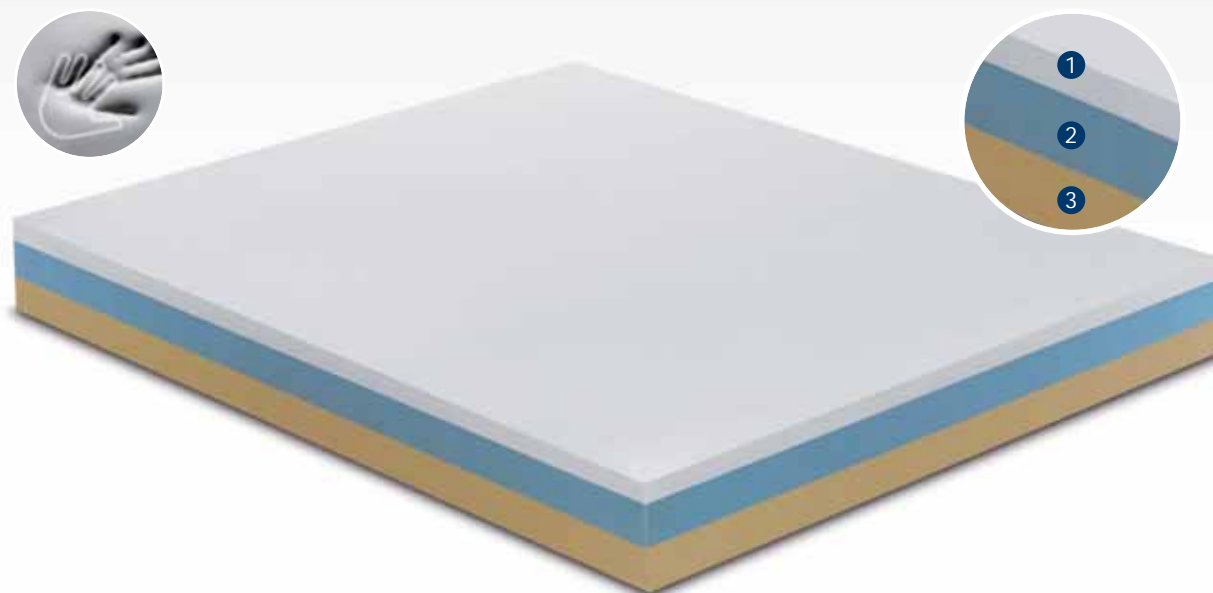

# Rocky

In superficie uno strato di Memory Foam di 4 cm che dà sollievo e prende perfettamente le forme del corpo, adagiato su uno strato di 8 cm di poliuretano espanso di media densità. Alla base un BB Foam di 8 cm, ad una più alta densità che permette un maggior sostegno.

**Interno:** fodera in jersey di cotone elasticizzato sfoderabile.

## Imbottitura

Anallergica con proprietà battericide, fungicide e germicide.

- 1 Memory Foam DS 40
- 2 BB Foam DS 25 soft
- 3 BB Foam DS 25 firm

Bordato: H. interna 20 cm - H. esterna 22 cm

Bordato sfoderabile con cerniera a scomparsa: H. interna 20 cm - H. esterna 22 cm

Nelle dimensioni standard 80x190 - 160x190 cm disponibile anche sottovuoto.