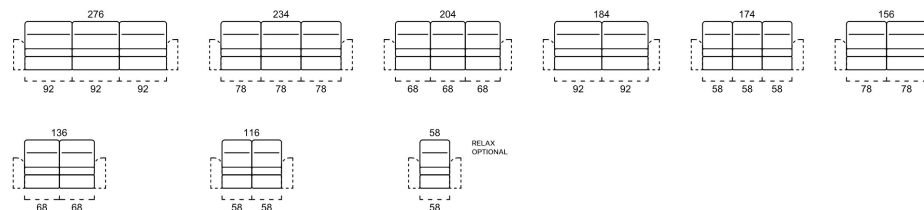

STRUTTURA VERO LEGNO
REAL WOOD STRUCTURE

PELLE / LEATHER

NON DISPONIBILE
NOT AVAILABLE

TESSUTO / FABRIC

RELAX OPTIONAL

BATTERIA RICARICABILE RELAX OPTIONAL
(alimenta fino a 2 meccanismi)
RECHARGABLE RELAX BATTERY OPTIONAL
(supplies up to 2 mechanisms)

B1

B2

B3

SCOGGA DIVANO
SOFA