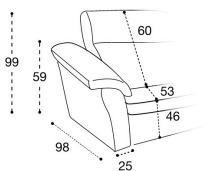

ALICANTE

STRUTTURA VERO LEGNO
REAL WOOD STRUCTURE

PELLE / LEATHER

NON DISPONIBILE
NOT AVAILABLE

TESSUTO / FABRIC

RELAX OPTIONAL

BATTERIA RICARICABILE RELAX OPTIONAL
(alimenta fino a 2 meccanismi)
RECHARGABLE RELAX BATTERY OPTIONAL
(supplies up to 2 mechanisms)

B1

B2

B3

SCOGGA DIVANO
SOFA

SCOGGA TERMINALE SX/DX
LHF/RHF SOFA

SCOGGA CENTRALE
CENTRAL ELEMENT

POUF
FOOTSTOOL