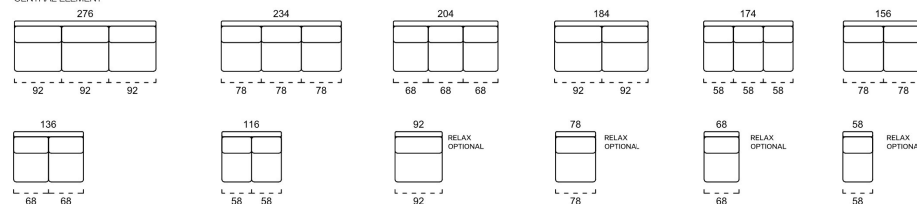

SCOGGA CENTRALE
CENTRAL ELEMENT