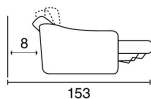

RELAX OPTIONAL