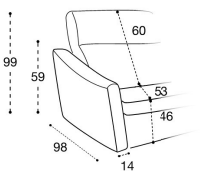

ALICANTE

STRUTTURA VERO LEGNO
REAL WOOD STRUCTURE

PELLE / LEATHER

NON DISPONIBILE
NOT AVAILABLE

TESSUTO / FABRIC

RELAX OPTIONAL

BATTERIA RICARICABILE RELAX OPTIONAL
(alimenta fino a 2 meccanismi)
RECHARGABLE RELAX BATTERY OPTIONAL
(supplies up to 2 mechanisms)

B1

B2

B3

SCOGGA DIVANO
SOFA

SCOGGA TERMINALE SX/DX
LHF/RHF SOFA

SCOGGA CENTRALE
CENTRAL ELEMENT

POUF
FOOTSTOOL