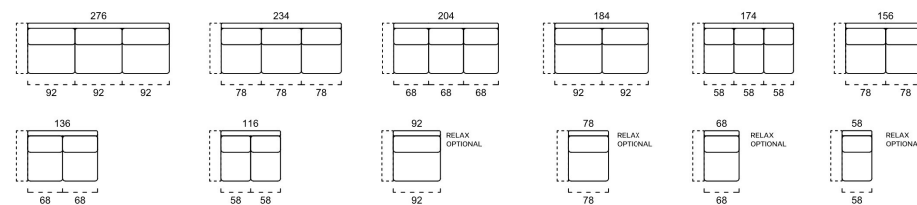

SCOGGA TERMINALE SX/DX
LHF/RHF SOFA