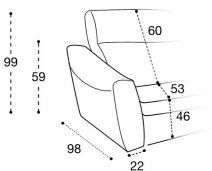

BATTERIA RICARICABILE RELAX OPTIONAL
(alimenta fino a 2 meccanismi)
RECHARGABLE RELAX BATTERY OPTIONAL
(supplies up to 2 mechanisms)

B1