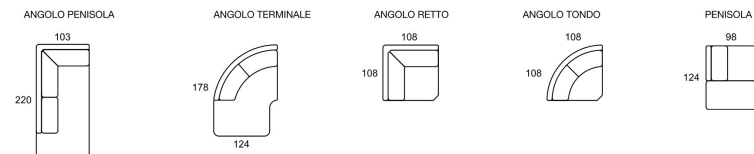

SCOGGA CENTRALE
CENTRAL ELEMENT