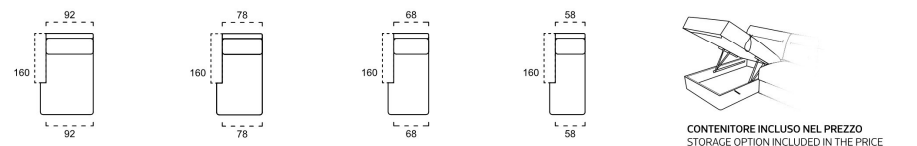

SCOGGA CENTRALE
CENTRAL ELEMENT