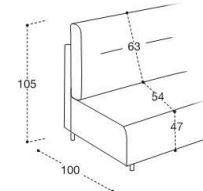

SCHIENALE Smart imbottitura in poliuretano espanso densità 18kg/m³ e fibre acriliche.

SCHIENALE Comfort imbottitura in fiocco.

RIVESTIMENTO completamente sfoderabile nella versione in tessuto; cuscini di seduta sfoderabili nella versione in pelle.

MATERASSO STANDARD Dual comfort H 18 cm Naturalgreen/Waterfoam poliuretano densità 40/30kg/m³, rivestimento tessuto art.

Seta con doppia bordatura, sfoderabile.

OPTIONAL materasso Memory foam, sistema roller.

Model available with bed electro-welded metal net with mattress 18 cm high.

STRUCTURE in real wood, wooden agglomerates, assembled with glue and clips.

SITTING AND BACK SUPPORT elastic belts.

SEAT CUSHION polyurethane foam density 35kg/m³.

BACK CUSHION SMART polyurethane foam density 18kg/m³ and acrylic fibres.

BACK CUSHION Comfort acrylic flock.

OPTIONAL Memory foam mattress, roller kit.

Modèle disponible avec sommier métallique avec matelas de 18 cm d'hauteur.

STRUCTURE bois, panneaux en particules avec assemblage colle et agrafes.

MOUSSE ASSISE mousse en polyuréthane expansé densité 35 kg/m³.

DOSSIER Smart rembourrage en polyuréthane expansé densité 18kg/m³ et fibres acryliques.

DOSSIER Confort rembourrage en flocon.

REVETEMENT complètement déhoussable dans la version en tissu; déhoussable seulement les assises dans la version en cuir.

OPTIONAL matelas mousse a Mémoire, système Roller.

Bormio move