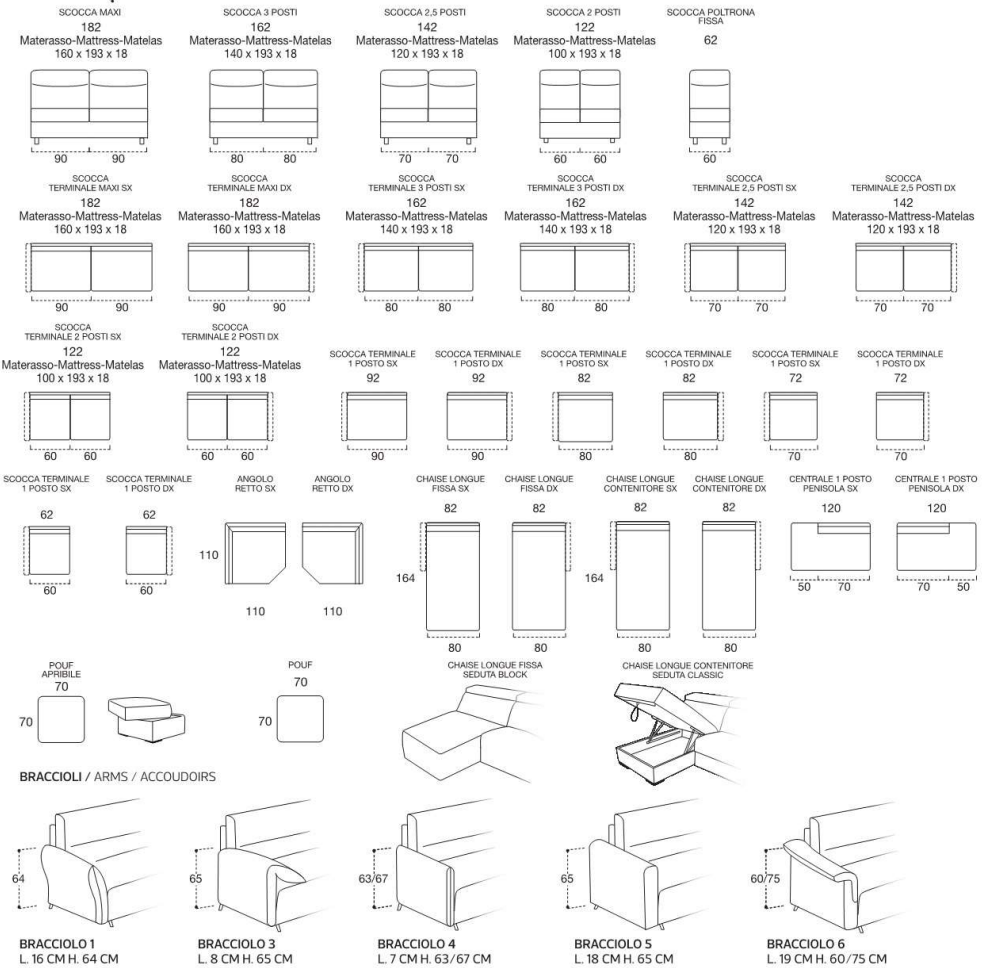

SCHIENALE Smart imbottitura in poliuretano espanso densità 18kg/m³ e fibre acriliche.

SCHIENALE Comfort imbottitura in fiocco.

RIVESTIMENTO completamente sfoderabile nella versione in tessuto; cuscini di seduta sfoderabili nella versione in pelle.

MATERASSO STANDARD Dual comfort H 18 cm Naturalgreen/Waterfoam poliuretano densità 40/30kg/m³, rivestimento tessuto art.

Seta con doppia bordatura, sfoderabile.

OPTIONAL materasso Memory foam, sistema roller.

Model available with bed electro-welded metal net with mattress 18 cm high.

STRUCTURE in real wood, wooden agglomerates, assembled with glue and clips.

SITTING AND BACK SUPPORT elastic belts.

SEAT CUSHION polyurethane foam density 35kg/m³.

BACK CUSHION SMART polyurethane foam density 18kg/m³ and acrylic fibres.

BACK CUSHION Comfort acrylic flock.

OPTIONAL Memory foam mattress, roller kit.

Modèle disponible avec sommier métallique avec matelas de 18 cm d'hauteur.

STRUCTURE bois, panneaux en particules avec assemblage colle et agrafes.

MOUSSE ASSISE mousse en polyuréthane expansé densité 35 kg/m³.

DOSSIER Smart rembourrage en polyuréthane expansé densité 18kg/m³ et fibres acryliques.

DOSSIER Confort rembourrage en flocon.

REVETEMENT complètement déhoussable dans la version en tissu; déhoussable seulement les assises dans la version en cuir.

OPTIONAL matelas mousse a Mémoire, système Roller.

Bormio move

ACCESSORI OPTIONAL / OPTIONALS / ACCESSOIRES EN OPTION

TIPOLOGIA SEDUTA / TYPE OF SEAT / ASSISES DISPONIBLES

ROLLER

CLASSIC

BLOCK