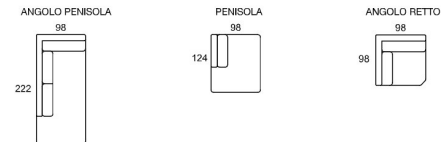

POUF
FOOTSTOOL

POGGIATESTA
HEADREST