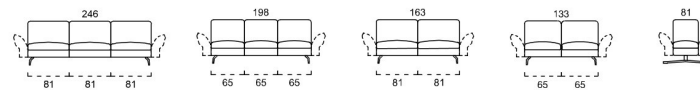

PIEDE A SCOMPARSA
HIDDEN FOOT

SCocca DIVANO
SOFA

SCocca TERMINALE/S/DX
LHF/RHF SOFA