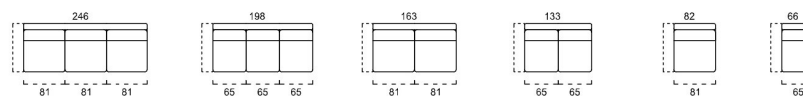

SCocca CENTRALE
CENTRAL ELEMENTS