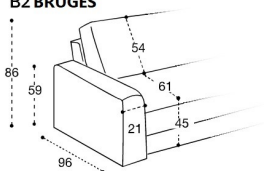

LIEGI

BRUGES

STRUTTURA VERO LEGNO
REAL WOOD STRUCTURE

PELLE / LEATHER

TESSUTO / FABRIC

PIEDE STANDARD
STANDARD FOOT

CROMO
BRUNITO
H. 15,5 cm

FINITURE OPTIONAL
OPTIONAL FINISHINGS

INOX
SATINATO

CHAMPAGNE
SATINATO

RAL
LUCIDO/OPACO

PIEDE OPTIONAL
OPTIONAL FOOT

TOP

B1 LIEGI

B2 BRUGES

REGULAR

B1 LIEGI

B2 BRUGES

PIEDE A SCOMPARSA
HIDDEN FOOT

SCocca DIVANO
SOFA

SCocca TERMINALE/S/DX
LHF/RHF SOFA

SCocca CENTRALE
CENTRAL ELEMENTS

POUF
FOOTSTOOL

POGGIATESTA
HEADREST