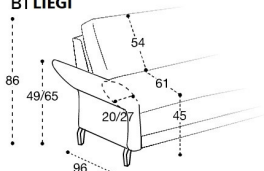

LIEGI

BRUGES

STRUTTURA VERO LEGNO
REAL WOOD STRUCTURE

PELLE / LEATHER

TESSUTO / FABRIC

PIEDE STANDARD
STANDARD FOOT

CROMO
BRUNITO
H. 15,5 cm

FINITURE OPTIONAL
OPTIONAL FINISHINGS

INOX
SATINATO

CHAMPAGNE
SATINATO

RAL
LUCIDO/OPACO

PIEDE OPTIONAL
OPTIONAL FOOT

TOP

B1 LIEGI

B2 BRUGES

REGULAR

B1 LIEGI

B2 BRUGES

PIEDE A SCOMPARSA
HIDDEN FOOT

SCocca DIVANO
SOFA

SCocca TERMINALE/S/DX
LHF/RHF SOFA

SCocca CENTRALE
CENTRAL ELEMENTS

POUF
FOOTSTOOL

POGGIATESTA
HEADREST