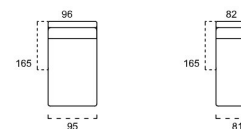

SCocca CENTRALE
CENTRAL ELEMENTS