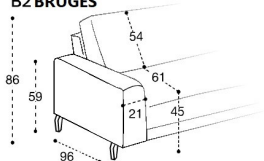

REGULAR

B1 LIEGI