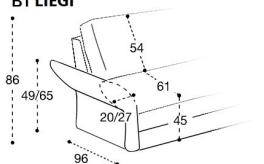

LIEGI

BRUGES

STRUTTURA VERO LEGNO
REAL WOOD STRUCTURE

PELLE / LEATHER

TESSUTO / FABRIC

PIEDE STANDARD
STANDARD FOOT

CROMO
BRUNITO
H. 15,5 cm

FINITURE OPTIONAL
OPTIONAL FINISHINGS

INOX
SATINATO

CHAMPAGNE
SATINATO

RAL
LUCIDO/OPACO

PIEDE OPTIONAL
OPTIONAL FOOT

TOP

B1 LIEGI

B2 BRUGES

REGULAR

B1 LIEGI

B2 BRUGES

PIEDE A SCOMPARSA
HIDDEN FOOT

SCocca DIVANO
SOFA

SCocca TERMINALE/S/DX
LHF/RHF SOFA

SCocca CENTRALE
CENTRAL ELEMENTS

POUF
FOOTSTOOL

POGGIATESTA
HEADREST