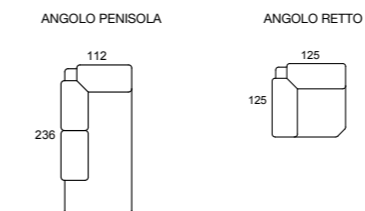

DIVANO
SOFA

TERMINALE SX/DX
LHF/RHF SOFA

CHAISE LONGUE SX/DX
LHF/RHF CHAISE LONGUE

ELEMENTI SPECIALI SX/DX
LHF/RHF SPECIAL MODULES

POUF
FOOTSTOOL

SX/DX SI INTENDE GUARDANDO L'ELEMENTO.
I GRAFICI RAPPRESENTATI SONO SX
LEFT OR RIGHT HAND FACING, CHARTS SHOWN ABOVE ARE LHF