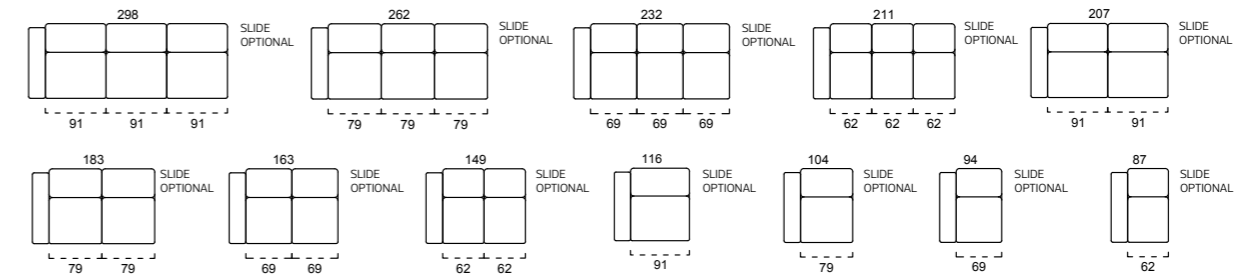

TERMINALE SX/DX
LHF/RHF SOFA