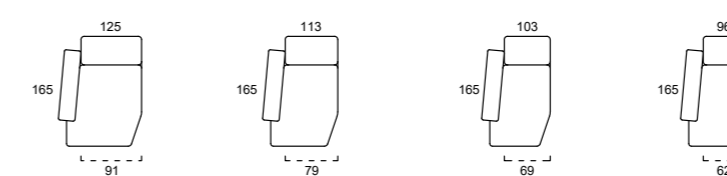

CHAISE LONGUE SX/DX
LHF/RHF CHAISE LONGUE