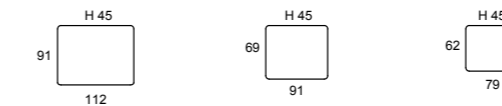

DIVANO
SOFA

TERMINALE SX/DX
LHF/RHF SOFA

CHAISE LONGUE SX/DX
LHF/RHF CHAISE LONGUE

ELEMENTI SPECIALI SX/DX
LHF/RHF SPECIAL MODULES

POUF
FOOTSTOOL

SX/DX SI INTENDE GUARDANDO L'ELEMENTO.
I GRAFICI RAPPRESENTATI SONO SX
LEFT OR RIGHT HAND FACING, CHARTS SHOWN ABOVE ARE LHF