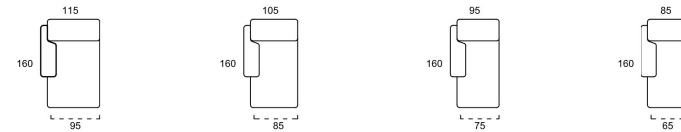

CHAISE LONGUE SX/DX
LHF/RHF CHAISE LONGUE