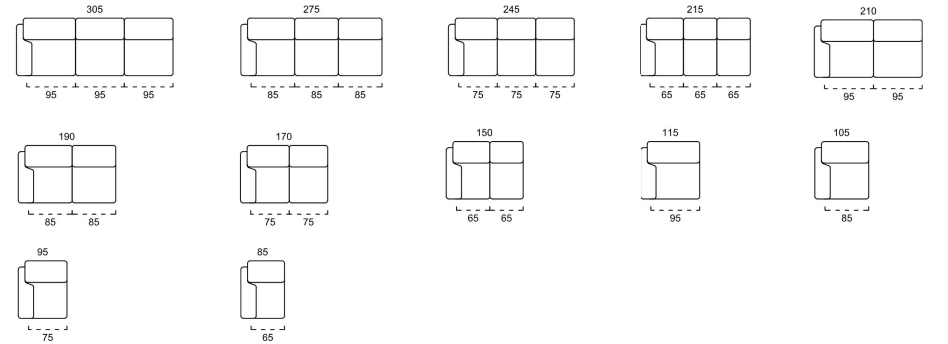

TERMINALE SX/DX
LHF/RHF SOFA