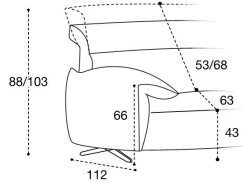

CARDIFF

STRUTTURA VERO LEGNO
REAL WOOD STRUCTURE

PELLE / LEATHER

TESSUTO / FABRIC

FINITURA PIEDE STANDARD
STANDARD FOOT FINISHING

TITANIO LUCIDO
H 15.5 cm

FINITURE OPTIONAL
OPTIONAL FINISHINGS

INOX LUCIDO

INOX SATINATO

CHAMPAGNE
SATINATO

RAL
LUCIDO/OPACO

DIVANO
SOFA

TERMINALE SX/DX
LHF/RHF SOFA

CHAISE LONGUE SX/DX
LHF/RHF CHAISE LONGUE

POUF
FOOTSTOOL