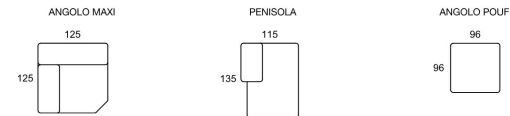

CHAISE LONGUE SX/DX
LHF/RHF CHAISE LONGUE