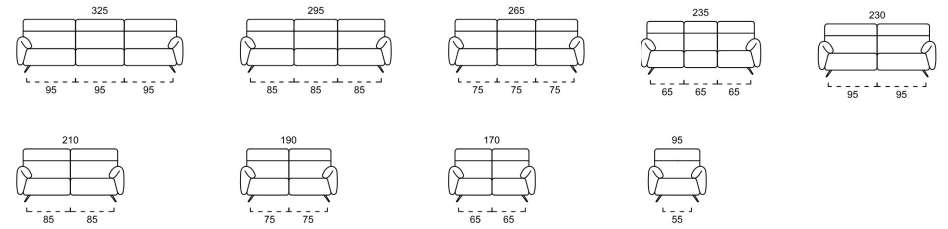

STRUTTURA VERO LEGNO
REAL WOOD STRUCTURE

PELLE / LEATHER

TESSUTO / FABRIC

FINITURA PIEDE STANDARD
STANDARD FOOT FINISHING

TITANIO LUCIDO
H 15.5 cm

FINITURE OPTIONAL
OPTIONAL FINISHINGS

INOX LUCIDO

INOX SATINATO

CHAMPAGNE
SATINATO

RAL
LUCIDO/OPACO

DIVANO
SOFA