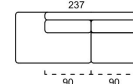

CENTRALE 2 POSTI/PENISOLA