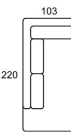

ANGOLO PENISOLA