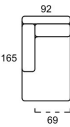

CHAISE LONGUE SX/DX
LHF/RHF CHAISE LONGUE