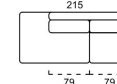

CENTRALE 2 POSTI/PENISOLA