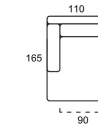

CHAISE LONGUE SX/DX
LHF/RHF CHAISE LONGUE