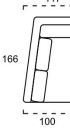

ANGOLO COMFORT