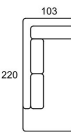

ANGOLO PENISOLA