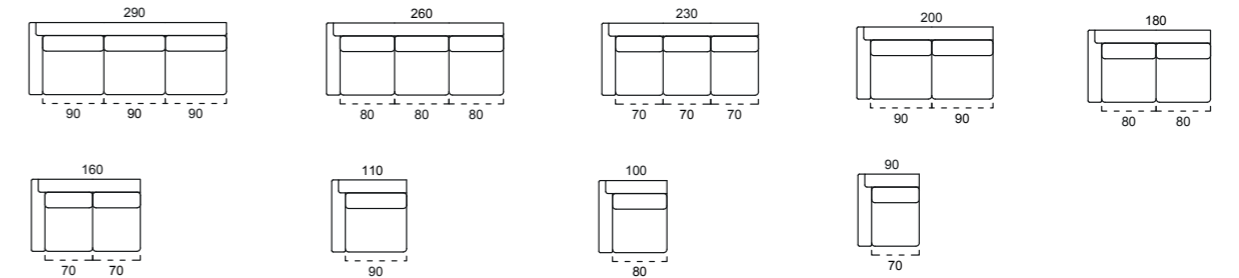

CHAISE LONGUE SX/DX
LHF/RHF CHAISE LONGUE

ELEMENTI SPECIALI SX/DX
LHF/RHF SPECIAL MODULES

POUF
FOOTSTOOL

SX/DX SI INTENDE GUARDANDO L'ELEMENTO. I GRAFICI RAPPRESENTATI SONO SX
LEFT OR RIGHT HAND FACING, CHARTS SHOWN ABOVE ARE LHF