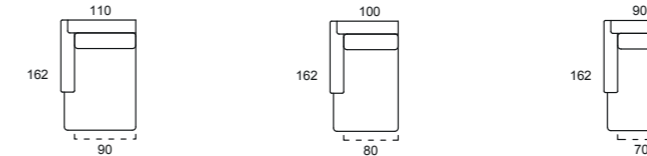

CHAISE LONGUE SX/DX
LHF/RHF CHAISE LONGUE

ELEMENTI SPECIALI SX/DX
LHF/RHF SPECIAL MODULES

POUF
FOOTSTOOL

SX/DX SI INTENDE GUARDANDO L'ELEMENTO. I GRAFICI RAPPRESENTATI SONO SX
LEFT OR RIGHT HAND FACING, CHARTS SHOWN ABOVE ARE LHF