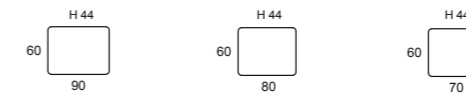

CHAISE LONGUE SX/DX
LHF/RHF CHAISE LONGUE

ELEMENTI SPECIALI SX/DX
LHF/RHF SPECIAL MODULES

POUF
FOOTSTOOL

SX/DX SI INTENDE GUARDANDO L'ELEMENTO. I GRAFICI RAPPRESENTATI SONO SX
LEFT OR RIGHT HAND FACING, CHARTS SHOWN ABOVE ARE LHF