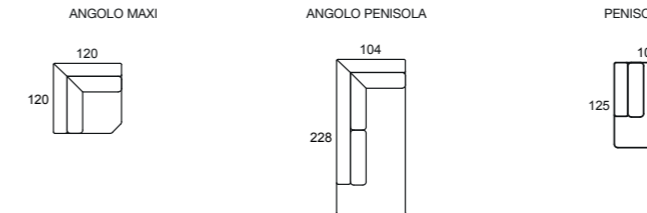

CHAISE LONGUE SX/DX
LHF/RHF CHAISE LONGUE

ELEMENTI SPECIALI SX/DX
LHF/RHF SPECIAL MODULES

POUF
FOOTSTOOL

SX/DX SI INTENDE GUARDANDO L'ELEMENTO. I GRAFICI RAPPRESENTATI SONO SX
LEFT OR RIGHT HAND FACING, CHARTS SHOWN ABOVE ARE LHF