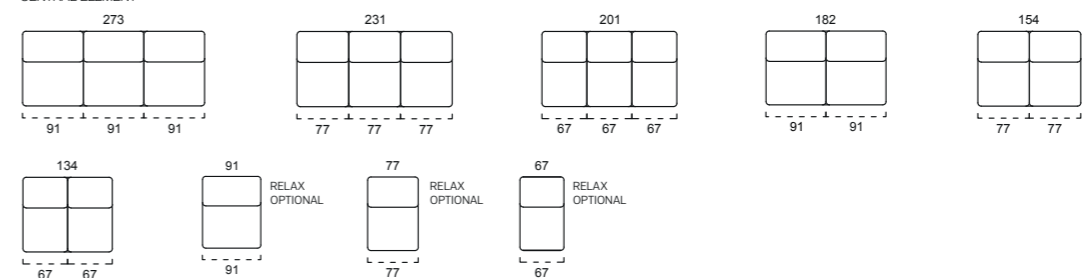

SCocca CENTRALE
CENTRAL ELEMENT