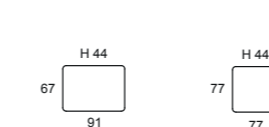

B1

B1: 27

B2

B2: 30

B3

B3: 16

BRACCIOLI A SCELTA INCLUSI NEL PREZZO
ARM INCLUDED IN THE PRICE

SCocca DIVANO
SOFA

SCocca TERMINALE SX/DX
LHF/RHF SOFA

SCocca CENTRALE
CENTRAL ELEMENT

SCocca CHAISE LONGUE SX/DX
LHF/RHF CHAISE LONGUE

ELEMENTI SPECIALI SX/DX
LHF/RHF SPECIAL MODULES

POUF
FOOTSTOOL

PER OTTENERE LA MISURA TOTALE,
AGGIUNGERE LA LARGHEZZA DEL BRACCIOLO SCELTO
PLEASE ADD THE ARM SIZE TO HAVE THE SOFA TOTAL SIZE

SX/DX SI INTENDE GUARDANDO L'ELEMENTO,
I GRAFICI RAPPRESENTATI SONO SX
LEFT OR RIGHT HAND FACING, CHARTS SHOWN ABOVE ARE LHF