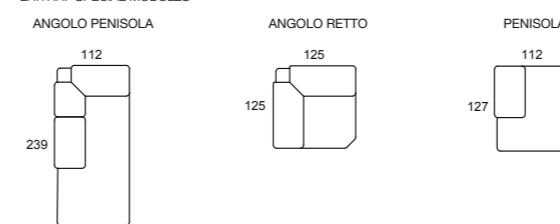

B1

B1: 27

B2

B2: 30

B3

B3: 16

BRACCIOLI A SCELTA INCLUSI NEL PREZZO
ARM INCLUDED IN THE PRICE

SCocca DIVANO
SOFA

SCocca TERMINALE SX/DX
LHF/RHF SOFA

SCocca CENTRALE
CENTRAL ELEMENT

SCocca CHAISE LONGUE SX/DX
LHF/RHF CHAISE LONGUE

ELEMENTI SPECIALI SX/DX
LHF/RHF SPECIAL MODULES

POUF
FOOTSTOOL

PER OTTENERE LA MISURA TOTALE,
AGGIUNGERE LA LARGHEZZA DEL BRACCIOLO SCELTO
PLEASE ADD THE ARM SIZE TO HAVE THE SOFA TOTAL SIZE

SX/DX SI INTENDE GUARDANDO L'ELEMENTO,
I GRAFICI RAPPRESENTATI SONO SX
LEFT OR RIGHT HAND FACING, CHARTS SHOWN ABOVE ARE LHF