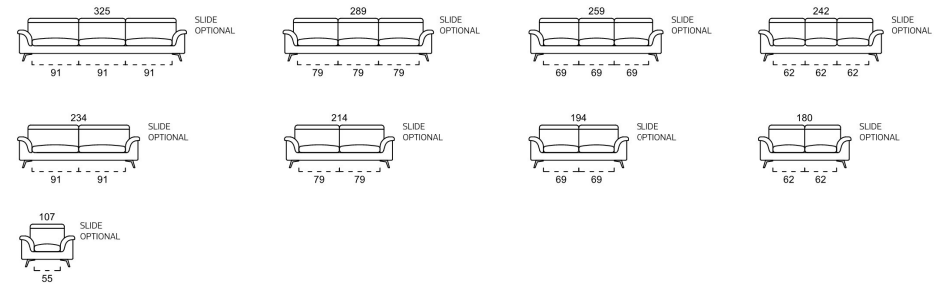

LEONARDO

DIVANO SOFA

TERMINALE SX/DX LH/F/RHF SOFA

CHAISE LONGUE SX/DX LH/F/RHF CHAISE LONGUE

POUF FOOTSTOOL

STRUTTURA VERO LEGNO
REAL WOOD STRUCTURE

PELLE / LEATHER

TESSUTO / FABRIC

SLIDE OPTIONAL

MECCANISMO SLIDE MANUALE
MANUAL SLIDE

146

BATTERIA RICARICABILE SLIDE OPTIONAL
(alimenta fino a 2 meccanismi)
RECHARGEABLE BATTERY OPTIONAL
(supplies up to 2 mechanisms)

TOP

PIEDE STANDARD
STANDARD FOOT

METALLO
ANTRACITE OPACO
H. 13.5 cm

FINITURE OPTIONAL
OPTIONAL FINISHINGS

INOX
SATINATO

CHAMPAGNE
SATINATO

RAL
LUCIDO/OPACO

ART. CAMLAR
CROMO LUCIDO
H.13.5 cm

B2

REGULAR

PIEDE STANDARD
STANDARD FOOT

LEGNO
MOKA
H. 4 cm

FINITURE OPTIONAL
OPTIONAL FINISHINGS

LEGNO
NOCE

RAL

ART. TRIESTE
WENGÉ / CROMO
H. 3 cm

B2