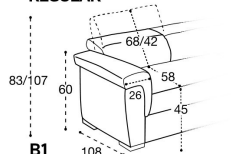

LEONARDO

DIVANO SOFA

TERMINALE SX/DX LH/F/RHF SOFA

CHAISE LONGUE SX/DX LH/F/RHF CHAISE LONGUE

POUF FOOTSTOOL

STRUTTURA VERO LEGNO
REAL WOOD STRUCTURE

PELLE / LEATHER

TESSUTO / FABRIC

SLIDE OPTIONAL

MECCANISMO SLIDE MANUALE
MANUAL SLIDE

146

BATTERIA RICARICABILE SLIDE OPTIONAL
(alimenta fino a 2 meccanismi)
RECHARGEABLE BATTERY OPTIONAL
(supplies up to 2 mechanisms)

TOP

PIEDE STANDARD
STANDARD FOOT

METALLO
ANTRACITE OPACO
H. 13.5 cm

FINITURE OPTIONAL
OPTIONAL FINISHINGS

INOX
SATINATO

CHAMPAGNE
SATINATO

RAL
LUCIDO/OPACO

ART. CAMLAR
CROMO LUCIDO
H.13.5 cm

B2

REGULAR

PIEDE STANDARD
STANDARD FOOT

LEGNO
MOKA
H. 4 cm

FINITURE OPTIONAL
OPTIONAL FINISHINGS

LEGNO
NOCE

RAL

ART. TRIESTE
WENGÉ / CROMO
H. 3 cm

B2