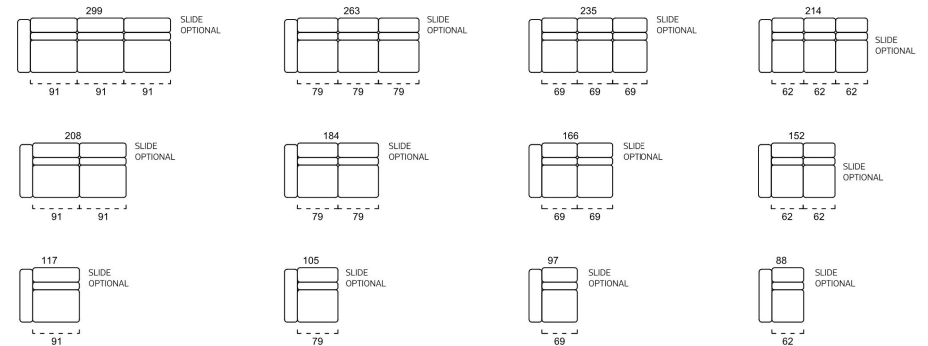

TERMINALE SX/DX LH/F/RHF SOFA