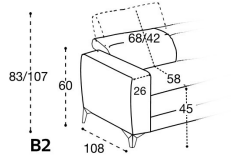

PIEDE STANDARD
STANDARD FOOT

METALLO
ANTRACITE OPACO
H. 13.5 cm

FINITURE OPTIONAL
OPTIONAL FINISHINGS

INOX
SATINATO

CHAMPAGNE
SATINATO

RAL
LUCIDO/OPACO

ART. CAMLAR
CROMO LUCIDO
H.13.5 cm

B2