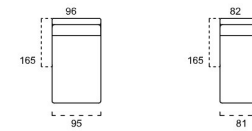

SCocca CENTRALE
CENTRAL ELEMENTS