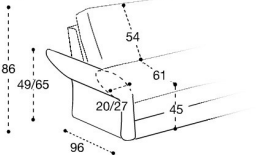

LIEGI

BRUGES

STRUTTURA VERO LEGNO
REAL WOOD STRUCTURE

PELLE / LEATHER

TESSUTO / FABRIC

PIEDE STANDARD
STANDARD FOOT

CROMO
BRUNITO
H. 15,5 cm

FINITURE OPTIONAL
OPTIONAL FINISHINGS

INOX
SATINATO

CHAMPAGNE
SATINATO

RAL
LUCIDO/OPACO

PIEDE OPTIONAL
OPTIONAL FOOT

TOP

B1 LIEGI

B2 BRUGES

REGULAR

B1 LIEGI

B2 BRUGES

PIEDE A SCOMPARSA
HIDDEN FOOT

SCocca DIVANO
SOFA

SCocca TERMINALE/S/DX
LHF/RHF SOFA

SCocca CENTRALE
CENTRAL ELEMENTS

POUF
FOOTSTOOL

POGGIATESTA
HEADREST