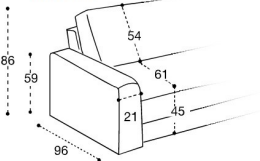

LIEGI

BRUGES

STRUTTURA VERO LEGNO
REAL WOOD STRUCTURE

PELLE / LEATHER

TESSUTO / FABRIC

PIEDE STANDARD
STANDARD FOOT

CROMO
BRUNITO
H. 15,5 cm

FINITURE OPTIONAL
OPTIONAL FINISHINGS

INOX
SATINATO

CHAMPAGNE
SATINATO

RAL
LUCIDO/OPACO

PIEDE OPTIONAL
OPTIONAL FOOT

TOP

B1 LIEGI

B2 BRUGES

REGULAR

B1 LIEGI

B2 BRUGES

PIEDE A SCOMPARSA
HIDDEN FOOT

SCocca DIVANO
SOFA

SCocca TERMINALE/S/DX
LHF/RHF SOFA

SCocca CENTRALE
CENTRAL ELEMENTS

POUF
FOOTSTOOL

POGGIATESTA
HEADREST