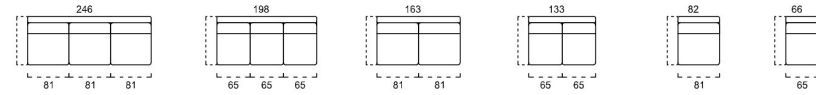

SCocca CENTRALE
CENTRAL ELEMENTS