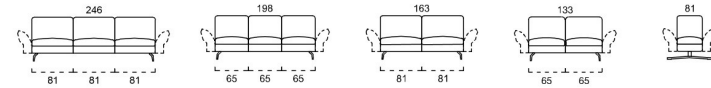

PIEDE A SCOMPARSA
HIDDEN FOOT

SCocca DIVANO
SOFA

SCocca TERMINALE/S/DX
LHF/RHF SOFA