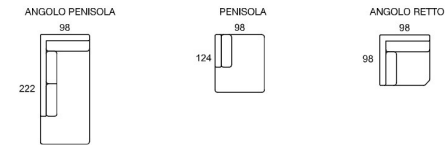

POUF
FOOTSTOOL

POGGIATESTA
HEADREST