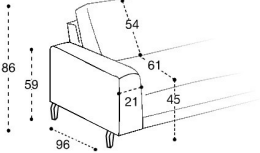

REGULAR

B1 LIEGI