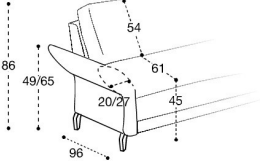

LIEGI

BRUGES

STRUTTURA VERO LEGNO
REAL WOOD STRUCTURE

PELLE / LEATHER

TESSUTO / FABRIC

PIEDE STANDARD
STANDARD FOOT

CROMO
BRUNITO
H. 15,5 cm

FINITURE OPTIONAL
OPTIONAL FINISHINGS

INOX
SATINATO

CHAMPAGNE
SATINATO

RAL
LUCIDO/OPACO

PIEDE OPTIONAL
OPTIONAL FOOT

TOP

B1 LIEGI

B2 BRUGES

REGULAR

B1 LIEGI

B2 BRUGES

PIEDE A SCOMPARSA
HIDDEN FOOT

SCocca DIVANO
SOFA

SCocca TERMINALE/S/DX
LHF/RHF SOFA

SCocca CENTRALE
CENTRAL ELEMENTS

POUF
FOOTSTOOL

POGGIATESTA
HEADREST