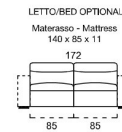

RELAX OPTIONAL
57

RELAX OPTIONAL
50