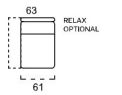

RELAX OPTIONAL
63