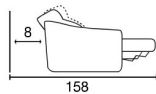

RELAX OPTIONAL

BATTERIA RICARICABILE RELAX OPTIONAL (alimenta fino a 2 meccanismi)
RECHARGEABLE RELAX BATTERY OPTIONAL
(supplies up to 2 mechanisms)