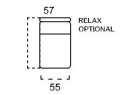

NUVOLA

STRUTTURA VERO LEGNO
REAL WOOD STRUCTURE

RELAX OPTIONAL

BATTERIA RICARICABILE RELAX OPTIONAL (alimenta fino a 2 meccanismi)
RECHARGEABLE RELAX BATTERY OPTIONAL
(supplies up to 2 mechanisms)

LETTO OPTIONAL / BED OPTIONAL

CROMO LUCIDO
H. 3.5 cm

ART. CA 137 LEGNO NOCE
H. 3.5 cm

ART. P503 NE WENGÉ / CROMO
H. 3 cm

PIEDE STANDARD STANDARD FOOT

LEGNO WENGÉ
H. 4 cm

ART. OSL LEGNO NOCE
H. 4 cm

ART. CAS60 CROMO LUCIDO
H. 4 cm

PIEDE A SCOMPARSA HIDDEN FOOT

SCocca DIVANO SOFA

RELAX OPTIONAL
57

RELAX OPTIONAL
50

SCocca TERMINALE SX/DX LHF/RHF SOFA

RELAX OPTIONAL
87

RELAX OPTIONAL
77

RELAX OPTIONAL
63

RELAX OPTIONAL
57

SCocca CENTRALE CENTRAL ELEMENT

RELAX OPTIONAL
87

RELAX OPTIONAL
77

RELAX OPTIONAL
63

RELAX OPTIONAL
57

RELAX OPTIONAL
87

RELAX OPTIONAL
77

RELAX OPTIONAL
63

RELAX OPTIONAL
57

ANGOLO RETTO
108

ANGOLO TONDO
105

ANGOLO TERMINALE
173

PENISOLA
98

POUF FOOT/STOOL

FOOT/STOOL
H. 46 cm
70