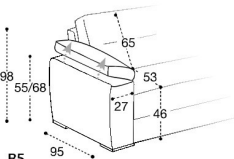

B5

PIEDE STANDARD STANDARD FOOT

LEGNO WENGÉ
H. 4 cm

ART. OSL LEGNO NOCE
H. 4 cm

ART. CAS60 CROMO LUCIDO
H. 4 cm