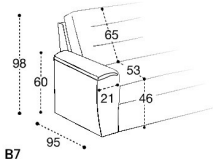

B7

PIEDE A SCOMPARSA HIDDEN FOOT

SCocca DIVANO SOFA