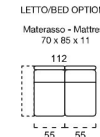

SCocca TERMINALE SX/DX LHF/RHF SOFA

RELAX OPTIONAL
87