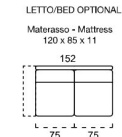

SCocca TERMINALE SX/DX LHF/RHF SOFA

RELAX OPTIONAL
87