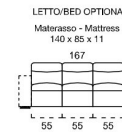

RELAX OPTIONAL
57

RELAX OPTIONAL
50