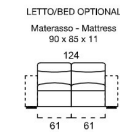

RELAX OPTIONAL
57

RELAX OPTIONAL
50