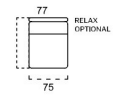

RELAX OPTIONAL
77