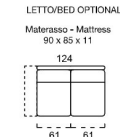

SCocca TERMINALE SX/DX LHF/RHF SOFA

RELAX OPTIONAL
87