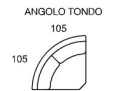

ANGOLO TONDO
105