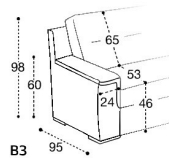

B3

CROMO LUCIDO
H. 3.5 cm

ART. CA 137 LEGNO NOCE
H. 3.5 cm

ART. P503 NE WENGÉ / CROMO
H. 3 cm