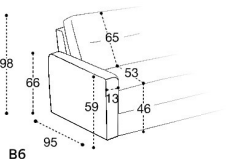

NUVOLA

STRUTTURA VERO LEGNO
REAL WOOD STRUCTURE

RELAX OPTIONAL

BATTERIA RICARICABILE RELAX OPTIONAL (alimenta fino a 2 meccanismi)
RECHARGEABLE RELAX BATTERY OPTIONAL
(supplies up to 2 mechanisms)

LETTO OPTIONAL / BED OPTIONAL

CROMO LUCIDO
H. 3.5 cm

ART. CA 137 LEGNO NOCE
H. 3.5 cm

ART. P503 NE WENGÉ / CROMO
H. 3 cm

PIEDE STANDARD STANDARD FOOT

LEGNO WENGÉ
H. 4 cm

ART. OSL LEGNO NOCE
H. 4 cm

ART. CAS60 CROMO LUCIDO
H. 4 cm

B6

PIEDE A SCOMPARSA HIDDEN FOOT

SCocca DIVANO SOFA

RELAX OPTIONAL
57

RELAX OPTIONAL
50

SCocca TERMINALE SX/DX LHF/RHF SOFA

RELAX OPTIONAL
87

RELAX OPTIONAL
77

RELAX OPTIONAL
63

RELAX OPTIONAL
57

SCocca CENTRALE CENTRAL ELEMENT

RELAX OPTIONAL
87

RELAX OPTIONAL
77

RELAX OPTIONAL
63

RELAX OPTIONAL
57

RELAX OPTIONAL
87

RELAX OPTIONAL
77

RELAX OPTIONAL
63

RELAX OPTIONAL
57

ANGOLO RETTO
108

ANGOLO TONDO
105

ANGOLO TERMINALE
173

PENISOLA
98

POUF FOOT/STOOL

FOOT/STOOL
H. 46 cm
70