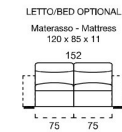

RELAX OPTIONAL
57

RELAX OPTIONAL
50