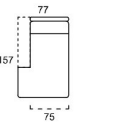

RELAX OPTIONAL
77