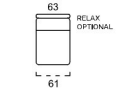

RELAX OPTIONAL
63