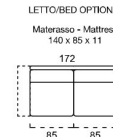

SCocca TERMINALE SX/DX LHF/RHF SOFA

RELAX OPTIONAL
87