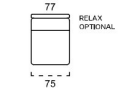

RELAX OPTIONAL
77