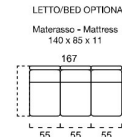

SCocca TERMINALE SX/DX LHF/RHF SOFA

RELAX OPTIONAL
87