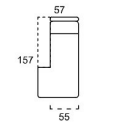

RELAX OPTIONAL
57