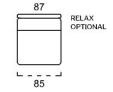

SCocca CENTRALE CENTRAL ELEMENT

RELAX OPTIONAL
87