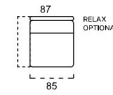

SCocca TERMINALE SX/DX LHF/RHF SOFA

RELAX OPTIONAL
87