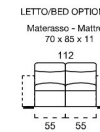

PIEDE A SCOMPARSA HIDDEN FOOT

SCocca DIVANO SOFA