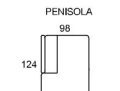

NUVOLA

STRUTTURA VERO LEGNO
REAL WOOD STRUCTURE

RELAX OPTIONAL

BATTERIA RICARICABILE RELAX OPTIONAL (alimenta fino a 2 meccanismi)
RECHARGEABLE RELAX BATTERY OPTIONAL
(supplies up to 2 mechanisms)

LETTO OPTIONAL / BED OPTIONAL

CROMO LUCIDO
H. 3.5 cm

ART. CA 137 LEGNO NOCE
H. 3.5 cm

ART. P503 NE WENGÉ / CROMO
H. 3 cm

PIEDE STANDARD STANDARD FOOT

LEGNO WENGÉ
H. 4 cm

ART. OSL LEGNO NOCE
H. 4 cm

ART. CAS60 CROMO LUCIDO
H. 4 cm

PIEDE A SCOMPARSA HIDDEN FOOT

SCocca DIVANO SOFA

RELAX OPTIONAL
57

RELAX OPTIONAL
50

SCocca TERMINALE SX/DX LHF/RHF SOFA

RELAX OPTIONAL
87

RELAX OPTIONAL
77

RELAX OPTIONAL
63

RELAX OPTIONAL
57

SCocca CENTRALE CENTRAL ELEMENT

RELAX OPTIONAL
87

RELAX OPTIONAL
77

RELAX OPTIONAL
63

RELAX OPTIONAL
57

RELAX OPTIONAL
87

RELAX OPTIONAL
77

RELAX OPTIONAL
63

RELAX OPTIONAL
57

ANGOLO RETTO
108

ANGOLO TONDO
105

ANGOLO TERMINALE
173

PENISOLA
98

POUF FOOT/STOOL

FOOT/STOOL
H. 46 cm
70