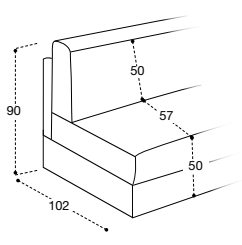

Riva standard