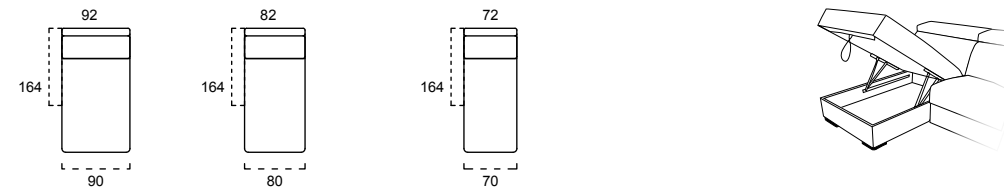

Riva comfort

Riva standard

SCocca DIVANO LETTO / FISSO
SOFA-BED / SOFA

SCocca TERMINALE LETTO / FISSO SX/DX
LHF/RHF SOFA-BED/SOFA

SCocca CHAISE LONGUE CONTENITORE SX/DX
LHF/RHF STORAGE CHAISE LONGUE

ELEMENTI SPECIALI SX/DX

LHF/RHF SPECIAL MODULES

ANGOLO RETTO

POUF
FOOTSTOOL

POUF CONTENITORE
STORAGE FOOTSTOOL

MATERASSI / MATTRESSES

Materasso Silver antistatico sfoderabile h 19 densità 30 kg/m³, oppure optional in doppia densità con lato in memory densità 50 kg/m³.
Silver mattress, antistatic with removable covering, h.19 cm density 30kg/m³ or optional double density 50 kg /m³ with memory foam top layer.

STANDARD SILVER 30 KG/M³
H.19 cm L.193 cm

OPTIONAL MEMORY
SILVER 30 KG/M³ MEMORY 50 KG/M³
H.19 cm L.193 cm