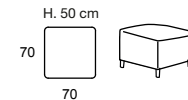

Riva comfort

Riva standard

SCocca DIVANO LETTO / FISSO
SOFA-BED / SOFA

SCocca TERMINALE LETTO / FISSO SX/DX
LHF/RHF SOFA-BED/SOFA

SCocca CHAISE LONGUE CONTENITORE SX/DX
LHF/RHF STORAGE CHAISE LONGUE

ELEMENTI SPECIALI SX/DX

LHF/RHF SPECIAL MODULES

ANGOLO RETTO

POUF
FOOTSTOOL

POUF CONTENITORE
STORAGE FOOTSTOOL

MATERASSI / MATTRESSES

Materasso Silver antistatico sfoderabile h 19 densità 30 kg/m³, oppure optional in doppia densità con lato in memory densità 50 kg/m³.
Silver mattress, antistatic with removable covering, h.19 cm density 30kg/m³ or optional double density 50 kg /m³ with memory foam top layer.

STANDARD SILVER 30 KG/M³
H.19 cm L.193 cm

OPTIONAL MEMORY
SILVER 30 KG/M³ MEMORY 50 KG/M³
H.19 cm L.193 cm