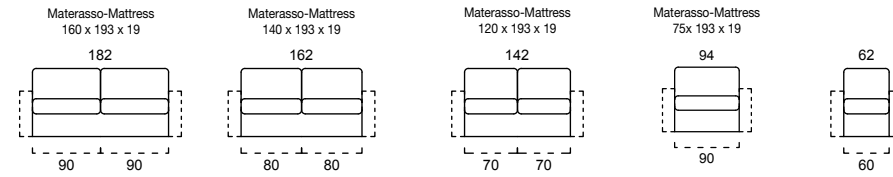

LETTO INCLUSO / BED INCLUDED

Riva comfort

Riva standard

SCocca DIVANO LETTO / FISSO
SOFA-BED / SOFA