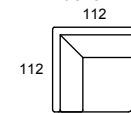

ELEMENTI SPECIALI SX/DX

LHF/RHF SPECIAL MODULES

ANGOLO RETTO