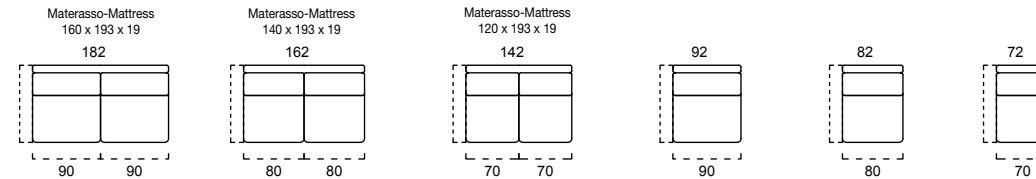

Riva comfort

Riva standard

SCocca DIVANO LETTO / FISSO
SOFA-BED / SOFA

SCocca TERMINALE LETTO / FISSO SX/DX
LHF/RHF SOFA-BED/SOFA

SCocca CHAISE LONGUE CONTENITORE SX/DX
LHF/RHF STORAGE CHAISE LONGUE

ELEMENTI SPECIALI SX/DX

LHF/RHF SPECIAL MODULES

ANGOLO RETTO

POUF
FOOTSTOOL

POUF CONTENITORE
STORAGE FOOTSTOOL

MATERASSI / MATTRESSES

Materasso Silver antistatico sfoderabile h 19 densità 30 kg/m³, oppure optional in doppia densità con lato in memory densità 50 kg/m³.
Silver mattress, antistatic with removable covering, h.19 cm density 30kg/m³ or optional double density 50 kg /m³ with memory foam top layer.

STANDARD SILVER 30 KG/M³
H.19 cm L.193 cm

OPTIONAL MEMORY
SILVER 30 KG/M³ MEMORY 50 KG/M³
H.19 cm L.193 cm