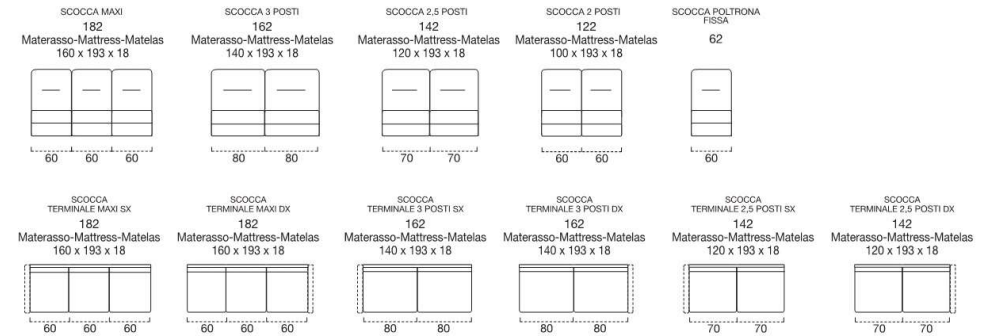

Modèle disponible avec sommier métallique avec matelas de 18 cm d' hauteur.
STRUCTURE bois, panneaux en particules avec assemblage colle et agrafes.
SUSPENSION ASSISE sangles élastiques.
MOUSSE ASSISE mousse en polyuréthane expansé densité 35kg/m³.
DOSSIER Standard et Up rembourrage en polyuréthane expansé densité 18kg/m³ et fibres acryliques.
DOSSIER Confort rembourrage en flocon.
REVÊTEMENT complètement déhoussable dans la version en tissu; déhoussable seulement les assises dans la version en cuir.
MATELAS STANDARD Dual comfort H 18 cm Naturalgreen/Waterfoam polyuréthane densité 40/30kg/m³, revêtement complètement en soie avec double entourer, déhoussable.
MATELAS OPTIONAL mousse a Mémoire H 18 cm polyuréthane densité 40kg/m³+Mémoire 50kg/m³, revêtement complètement en soie avec double entourer, déhoussable.
OPTIONAL matelas mousse a Mémoire, système Roller.

Simione comfort