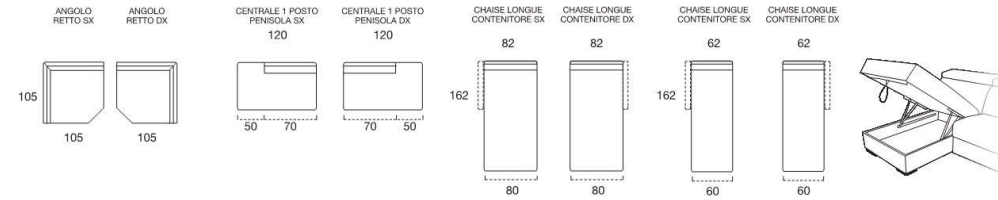

Modèle disponible avec sommier métallique avec matelas de 18 cm d' hauteur.
STRUCTURE bois, panneaux en particules avec assemblage colle et agrafes.
SUSPENSION ASSISE sangles élastiques.
MOUSSE ASSISE mousse en polyuréthane expansé densité 35kg/m³.
DOSSIER Standard et Up rembourrage en polyuréthane expansé densité 18kg/m³ et fibres acryliques.
DOSSIER Confort rembourrage en flocon.
REVÊTEMENT complètement déhoussable dans la version en tissu; déhoussable seulement les assises dans la version en cuir.
MATELAS STANDARD Dual comfort H 18 cm Naturalgreen/Waterfoam polyuréthane densité 40/30kg/m³, revêtement complètement en soie avec double entourer, déhoussable.
MATELAS OPTIONAL mousse a Mémoire H 18 cm polyuréthane densité 40kg/m³+Mémoire 50kg/m³, revêtement complètement en soie avec double entourer, déhoussable.
OPTIONAL matelas mousse a Mémoire, système Roller.

Simione comfort