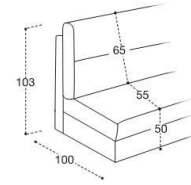

Modèle disponible avec sommier métallique avec matelas de 18 cm d' hauteur.
STRUCTURE bois, panneaux en particules avec assemblage colle et agrafes.
SUSPENSION ASSISE sangles élastiques.
MOUSSE ASSISE mousse en polyuréthane expansé densité 35kg/m³.
DOSSIER Standard et Up rembourrage en polyuréthane expansé densité 18kg/m³ et fibres acryliques.
DOSSIER Confort rembourrage en flocon.
REVÊTEMENT complètement déhoussable dans la version en tissu; déhoussable seulement les assises dans la version en cuir.
MATELAS STANDARD Dual comfort H 18 cm Naturalgreen/Waterfoam polyuréthane densité 40/30kg/m³, revêtement complètement en soie avec double entourer, déhoussable.
MATELAS OPTIONAL mousse a Mémoire H 18 cm polyuréthane densité 40kg/m³+Mémoire 50kg/m³, revêtement complètement en soie avec double entourer, déhoussable.
OPTIONAL matelas mousse a Mémoire, système Roller.

Simione comfort