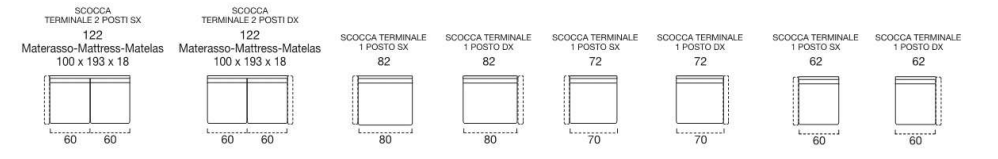

Modèle disponible avec sommier métallique avec matelas de 18 cm d' hauteur.
STRUCTURE bois, panneaux en particules avec assemblage colle et agrafes.
SUSPENSION ASSISE sangles élastiques.
MOUSSE ASSISE mousse en polyuréthane expansé densité 35kg/m³.
DOSSIER Standard et Up rembourrage en polyuréthane expansé densité 18kg/m³ et fibres acryliques.
DOSSIER Confort rembourrage en flocon.
REVÊTEMENT complètement déhoussable dans la version en tissu; déhoussable seulement les assises dans la version en cuir.
MATELAS STANDARD Dual comfort H 18 cm Naturalgreen/Waterfoam polyuréthane densité 40/30kg/m³, revêtement complètement en soie avec double entourer, déhoussable.
MATELAS OPTIONAL mousse a Mémoire H 18 cm polyuréthane densité 40kg/m³+Mémoire 50kg/m³, revêtement complètement en soie avec double entourer, déhoussable.
OPTIONAL matelas mousse a Mémoire, système Roller.

Simione comfort