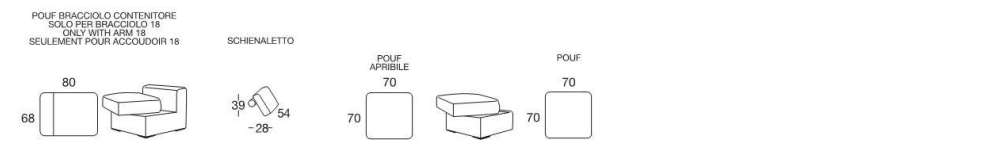

Modèle disponible avec sommier métallique avec matelas de 18 cm d' hauteur.
STRUCTURE bois, panneaux en particules avec assemblage colle et agrafes.
SUSPENSION ASSISE sangles élastiques.
MOUSSE ASSISE mousse en polyuréthane expansé densité 35kg/m³.
DOSSIER Standard et Up rembourrage en polyuréthane expansé densité 18kg/m³ et fibres acryliques.
DOSSIER Confort rembourrage en flocon.
REVÊTEMENT complètement déhoussable dans la version en tissu; déhoussable seulement les assises dans la version en cuir.
MATELAS STANDARD Dual comfort H 18 cm Naturalgreen/Waterfoam polyuréthane densité 40/30kg/m³, revêtement complètement en soie avec double entourer, déhoussable.
MATELAS OPTIONAL mousse a Mémoire H 18 cm polyuréthane densité 40kg/m³+Mémoire 50kg/m³, revêtement complètement en soie avec double entourer, déhoussable.
OPTIONAL matelas mousse a Mémoire, système Roller.

Simione comfort