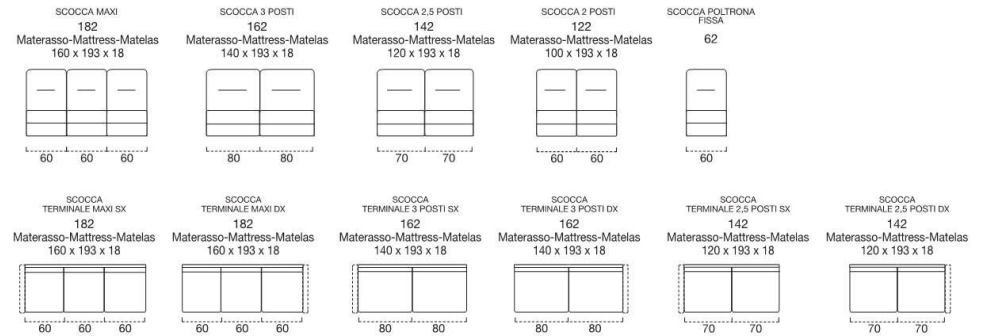

Modèle disponible avec sommier métallique avec matelas de 18 cm d' hauteur.
STRUCTURE bois, panneaux en particules avec assemblage colle et agrafes.
SUSPENSION ASSISE sangles élastiques.
MOUSSE ASSISE mousse en polyuréthane expansé densité 35kg/m³.
DOSSIER Standard et Up rembourrage en polyuréthane expansé densité 18kg/m³ et fibres acryliques.
DOSSIER Confort rembourrage en flocon.
REVÊTEMENT complètement déhoussable dans la version en tissu; déhoussable seulement les assises dans la version en cuir.
MATELAS STANDARD Dual comfort H 18 Naturalgreen/Waterfoam polyuréthane densité 40/30kg/m³, revêtement complètement en soie avec double entourer, déhoussable.
MATELAS OPTIONAL mousse a Mémoire H 18 cm polyuréthane densité 40kg/m³+Mémoire 50kg/m³, revêtement complètement en soie avec double entourer, déhoussable.
OPTIONAL matelas mousse a Mémoire, système Roller.

Sirmione up