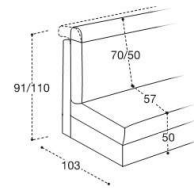

Modèle disponible avec sommier métallique avec matelas de 18 cm d' hauteur.
STRUCTURE bois, panneaux en particules avec assemblage colle et agrafes.
SUSPENSION ASSISE sangles élastiques.
MOUSSE ASSISE mousse en polyuréthane expansé densité 35kg/m³.
DOSSIER Standard et Up rembourrage en polyuréthane expansé densité 18kg/m³ et fibres acryliques.
DOSSIER Confort rembourrage en flocon.
REVÊTEMENT complètement déhoussable dans la version en tissu; déhoussable seulement les assises dans la version en cuir.
MATELAS STANDARD Dual comfort H 18 Naturalgreen/Waterfoam polyuréthane densité 40/30kg/m³, revêtement complètement en soie avec double entourer, déhoussable.
MATELAS OPTIONAL mousse a Mémoire H 18 cm polyuréthane densité 40kg/m³+Mémoire 50kg/m³, revêtement complètement en soie avec double entourer, déhoussable.
OPTIONAL matelas mousse a Mémoire, système Roller.

Sirmione up