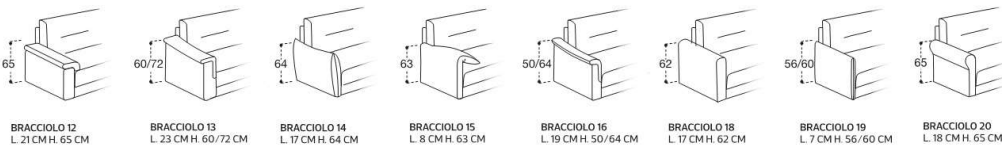

ACCESSORI OPTIONAL / OPTIONAL / ACCESSOIRES EN OPTION

BRACCIOLI / ARMS / ACCOUDOIRS