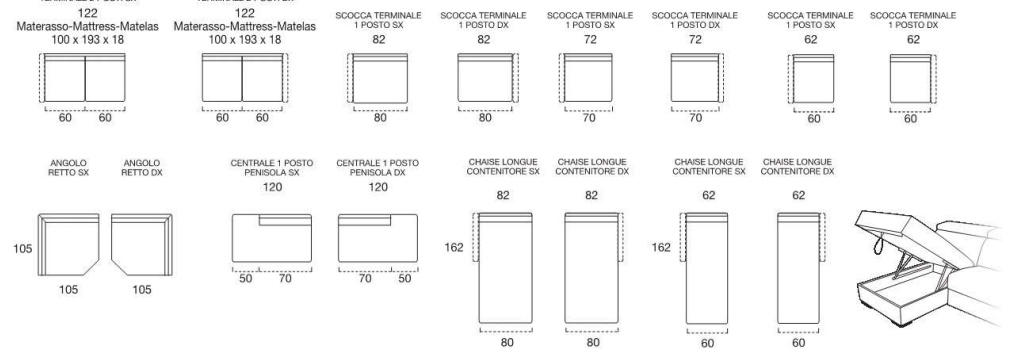

ACCESSORI OPTIONAL / OPTIONAL / ACCESSOIRES EN OPTION

BRACCIOLI / ARMS / ACCOUDOIRS