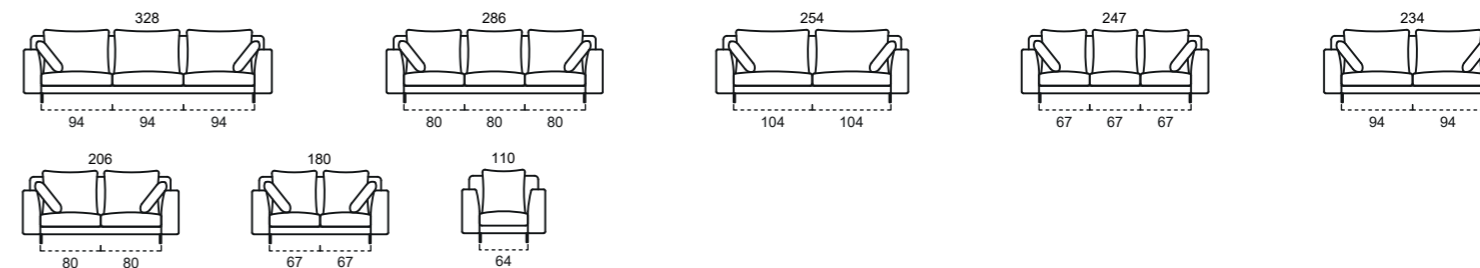

SOLAIA®

HOME & DESIGN

DIVANO SOFA

TERMINALE SX/DX LHF/RHF SOFA

CHAISE LONGUE SX/DX LHF/RHF CHAISE LONGUE

ELEMENTI SPECIALI SX/DX LHF/RHF SPECIAL MODULES

POUF FOOTSTOOL

STRUTTURA VERO LEGNO
REAL WOOD STRUCTURE

SPALLIERA IN PIUMA
BACK CUSHION IN FEATHER

CUSCINO SEDUTA IN
POLIURETANO ESPANSO
DENSITÀ 35 KG/M³
RIVESTITA IN CLIMASOFT
SITTING CUSHION:
POLYURETHANE FOAM
DENSITY 35 KG/M³
COVERED WITH CLIMASOFT

SPALLIERA SFODERABILE
REMOVABLE UPHOLSTERY
FOR BACK CUSHIONS