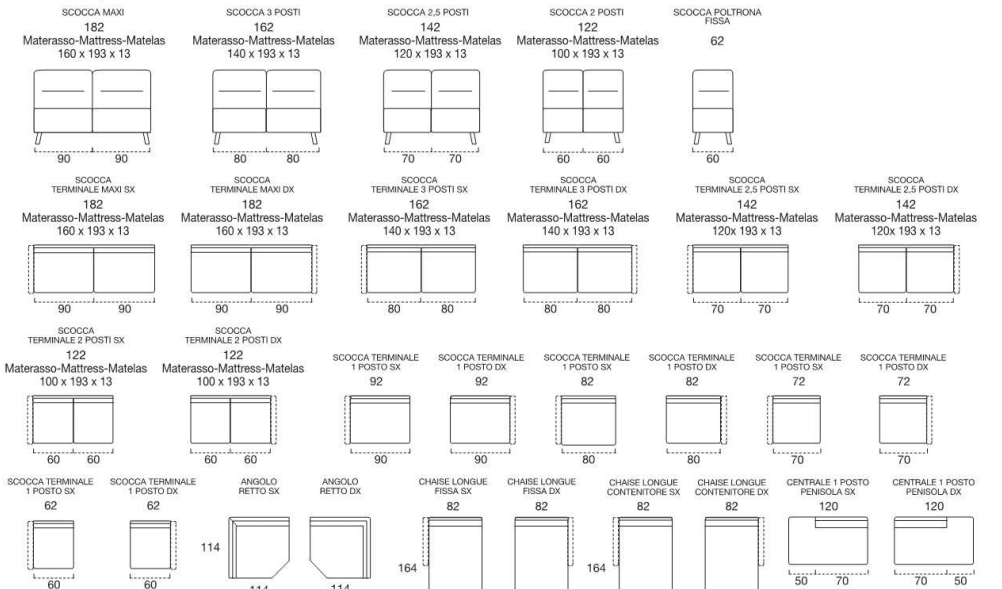

SITTING AND BACK SUPPORT elastic belts.

SEAT CUSHION polyurethane foam density 35kg/m³.

BACK CUSHION Smart polyurethane foam density 18kg/m³ and acrylic fibres.

BACK CUSHION Comfort acrylic flock

COVERING completely removable in fabric version; only seat cushion cover removable in the leather version.

STANDARD MATTRESS H 13 cm in Naturalgreen polyurethane foam density 35kg/m³, cover made with silk fabric and double piping, removable covering.

OPTIONAL MATTRESS H 13 cm Memory in Naturalgreen polyurethane foam density 35kg/m³ + Memory 50kg/m³, cover made with silk fabric and double piping, removable covering.

OPTIONAL Memory foam mattress.

Modèle disponible avec sommier métallique avec matelas de 13 cm d' hauteur.

STRUCTURE bois, panneaux en particules avec assemblage colle et agrafes.

SUSPENSION ASSISE ET DOSSIER sangles élastiques.

MOUSSE ASSISE mousse en polyuréthane expansé densité 35kg/m³.

DOSSIER Smart rembourrage en polyuréthane expansé densité 18kg/m³ et fibres acryliques

DOSSIER Confort rembourrage en flocon

MATELAS STANDARD H 13 Naturalgreen polyuréthane densité 35kg/m³, revêtement complètement en soie avec double entourer, déhoussable.

MATELAS OPTIONAL mousse a Mémoire H 13 cm polyuréthane densité 35kg/m³ + Mémoire 50kg/m³, revêtement complètement en soie avec double entourer, déhoussable.

OPTIONAL matelas mousse a Mémoire.

Stelvio comfort

TIPOLOGIA SEDUTA / TYPE OF SEAT / ASSISES DISPONIBLES