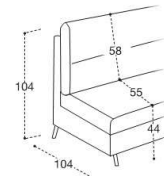

SITTING AND BACK SUPPORT elastic belts.

SEAT CUSHION polyurethane foam density 35kg/m³.

BACK CUSHION Smart polyurethane foam density 18kg/m³ and acrylic fibres.

BACK CUSHION Comfort acrylic flock

COVERING completely removable in fabric version; only seat cushion cover removable in the leather version.

STANDARD MATTRESS H 13 cm in Naturalgreen polyurethane foam density 35kg/m³, cover made with silk fabric and double piping, removable covering.

OPTIONAL MATTRESS H 13 cm Memory in Naturalgreen polyurethane foam density 35kg/m³ + Memory 50kg/m³, cover made with silk fabric and double piping, removable covering.

OPTIONAL Memory foam mattress.

Modèle disponible avec sommier métallique avec matelas de 13 cm d' hauteur.

STRUCTURE bois, panneaux en particules avec assemblage colle et agrafes.

SUSPENSION ASSISE ET DOSSIER sangles élastiques.

MOUSSE ASSISE mousse en polyuréthane expansé densité 35kg/m³.

DOSSIER Smart rembourrage en polyuréthane expansé densité 18kg/m³ et fibres acryliques

DOSSIER Confort rembourrage en flocon

MATELAS STANDARD H 13 Naturalgreen polyuréthane densité 35kg/m³, revêtement complètement en soie avec double entourer, déhoussable.

MATELAS OPTIONAL mousse a Mémoire H 13 cm polyuréthane densité 35kg/m³ + Mémoire 50kg/m³, revêtement complètement en soie avec double entourer, déhoussable.

OPTIONAL matelas mousse a Mémoire.

Stelvio comfort

TIPOLOGIA SEDUTA / TYPE OF SEAT / ASSISES DISPONIBLES