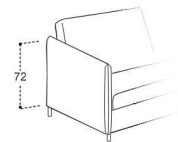

BRACCIOLO 1
L. 13 CM H. 72 CM