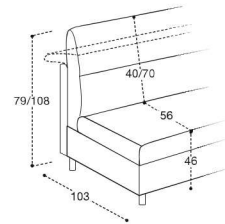

STANDARD MATTRESS H 13 cm in Naturalgreen polyurethane foam density 35/m³, cover made with silk fabric and double piping, removable covering.

OPTIONAL MATTRES H 13 cm Memory in Naturalgreen polyurethane foam density 35kg/m³+Memory 50kg/m³, cover made with silk fabric and double piping, removable covering.

OPTIONAL Memory foam mattress, arm with metal structure on side, arm with metal structure and storage side pocket (pockets available only in Toscana, Nature or Toro leather).

Modèle disponible avec sommier métallique avec matelas de 13 cm d'hauteur.

STRUCTURE vrais bois avec rembourrage en polyuréthane et assemblage colle et agrafes.

SUSPENSION ASSISE sangles élastiques.

MOUSSE DOSSIER en polyuréthane expansé densité 18kg/m³ et fibres acryliques.
REVETEMENT complètement déhoussable dans la version en tissu; déhoussable seulement les assises dans la version en cuir.

MATELAS STANDARD H 13 Naturalgreen/ Waterfoam polyuréthane densité 35/m³, revêtement complètement en soie avec double entourer, déhoussable.

MATELAS OPTIONAL mousse a Mémoire H 13 cm polyuréthane densité 35kg/m³+Mémoire 50kg/m³, revêtement complètement en soie avec double entourer, déhoussable.

OPTIONAL matelas mousse a Mémoire, accoudoir avec structure en allu et poche en cuir (Toscana, Nature ou Toro).

Venezia up