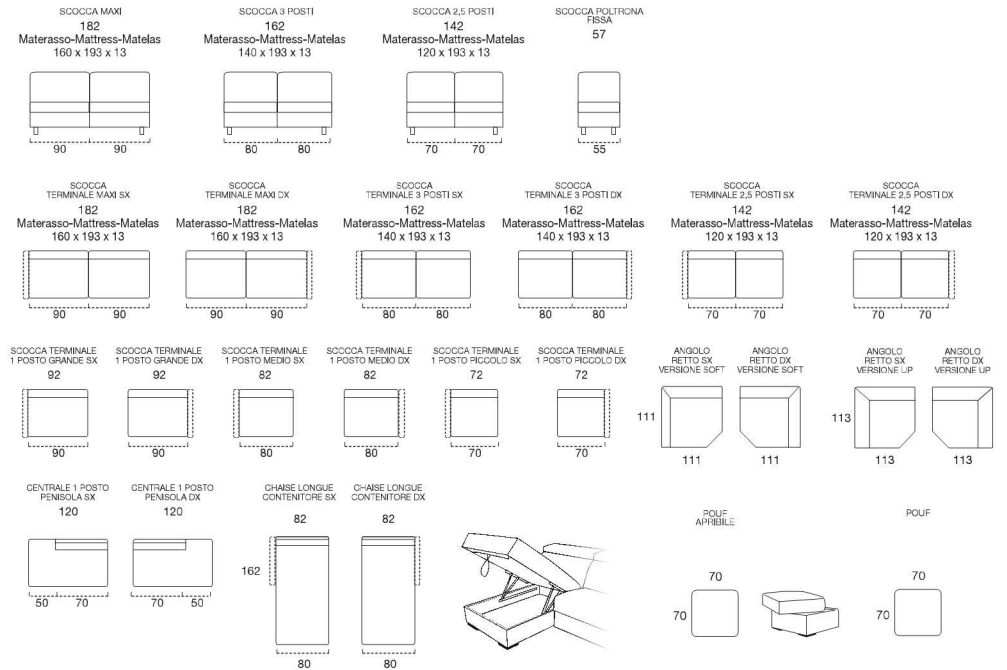

STANDARD MATTRESS H 13 cm in Naturalgreen polyurethane foam density 35/m³, cover made with silk fabric and double piping, removable covering.

OPTIONAL MATTRES H 13 cm Memory in Naturalgreen polyurethane foam density 35kg/m³+Memory 50kg/m³, cover made with silk fabric and double piping, removable covering.

OPTIONAL Memory foam mattress, arm with metal structure on side, arm with metal structure and storage side pocket (pockets available only in Toscana, Nature or Toro leather).

Modèle disponible avec sommier métallique avec matelas de 13 cm d'hauteur.

STRUCTURE vrais bois avec rembourrage en polyuréthane et assemblage colle et agrafes.

SUSPENSION ASSISE sangles élastiques.

MOUSSE DOSSIER en polyuréthane expansé densité 18kg/m³ et fibres acryliques.
REVETEMENT complètement déhoussable dans la version en tissu; déhoussable seulement les assises dans la version en cuir.

MATELAS STANDARD H 13 Naturalgreen/ Waterfoam polyuréthane densité 35/m³, revêtement complètement en soie avec double entourer, déhoussable.

MATELAS OPTIONAL mousse a Mémoire H 13 cm polyuréthane densité 35kg/m³+Mémoire 50kg/m³, revêtement complètement en soie avec double entourer, déhoussable.

OPTIONAL matelas mousse a Mémoire, accoudoir avec structure en allu et poche en cuir (Toscana, Nature ou Toro).

Venezia up

FINITURE PIEDINI / FEET FINISHINGS / OPTIONS PIEDS

STANDARD TITANIO

OPTIONAL CHAMPAGNE

OPTIONAL INOX SATINATO

ACCESSORI OPTIONAL / OPTIONALS / ACCESSOIRES EN OPTION

BRACCIOLI / ARMS / ACCOUDOIRS

BRACCIOLO 1
L. 13 CM H. 72 CM

BRACCIOLO 2 OPTIONAL
L. 13 CM H. 72 CM

BRACCIOLO 3
L. 13 CM H. 75 CM